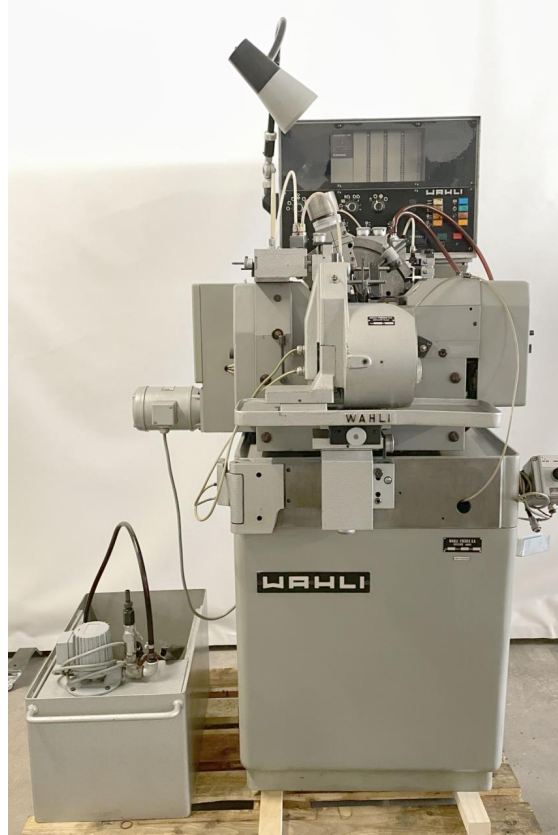

Numero di inventario: 22737

Dentatrice a creatore
WAHLI W 93

Dati tecnici

Campo di lavoro: diametro massimo	50 mm
Modulo massimo	1.5
Larghezza massimo del pignone	60 mm
Numero di denti min.	3
massimo	390
Collegamento 50 Hz 3x	380 Volti
Potenza	0.8 kW
Dimensioni macchina:	
Lunghezza	1000 mm
Larghezza	900 mm
Altezza	1700 mm
Accessori diversi:	
Caricatore Wahli	W 25
Lampada	
Refrigerazione	