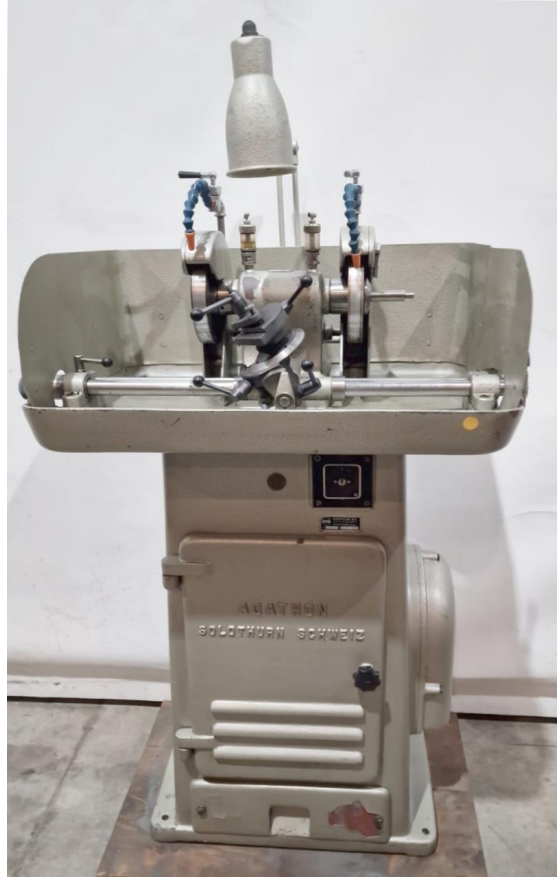

Numero di inventario: 22700

Affilatrice per coltelli
AGATHON 175 AV

Dati tecnici

Mola:

Diametro	175 mm
Larghezza	35 mm
Alesaggio	20 mm

Giri mandrino:

da	2800 g/min
----	------------

Dimensione dei utensili:

Larghezza	32 mm
Altezza	32 mm

Collegamento 50 Hz 3x 380 Volti

Potenza 1.0 CV

Peso della macchina circa 300 kg

Dimensioni macchina:

Lunghezza	1000 mm
Larghezza	650 mm
Altezza	1400 mm

Accessori diversi:

Portautensili inclinabile