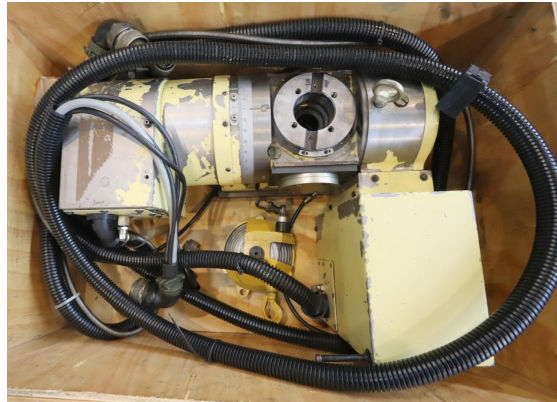

Numero di inventario: 20727

Tavola circolare orientabile
NIKKEN 5AX-120 FA
2000

Dati tecnici

Superficie dei fissaggio:

Diametro 120 mm

Peso della macchina circa 120 kg

Dimensioni:

Lunghezza 550 mm

Larghezza 450 mm

Altezza 280 mm