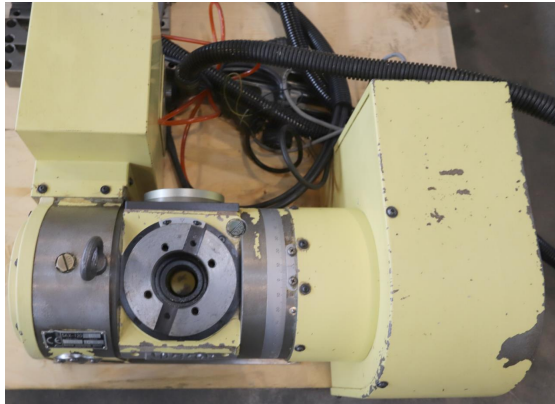

Numero di inventario: 20726

Tavola circolare orientabile  
NIKKEN 5AX-120 FA  
2001

### Dati tecnici

Superficie dei fissaggio:

Diametro 120 mm

Peso della macchina circa 120 kg

Dimensioni:

Lunghezza 550 mm

Larghezza 450 mm

Altezza 280 mm