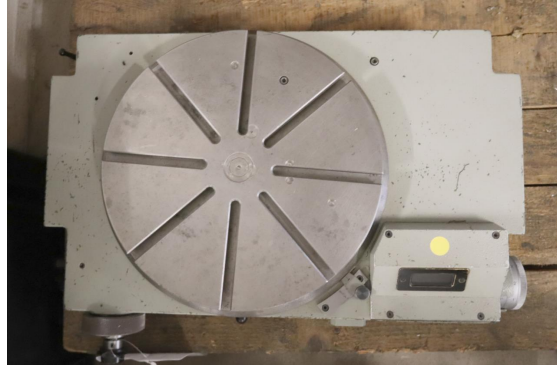

Numero di inventario: 19178

Tavola circolare  
HAUSER 300

### Dati tecnici

Tavola girevole

Superficie dei fissaggio:

Diametro 300 mm

Dimensioni:

Lunghezza 530 mm

Larghezza 330 mm

Altezza 140 mm