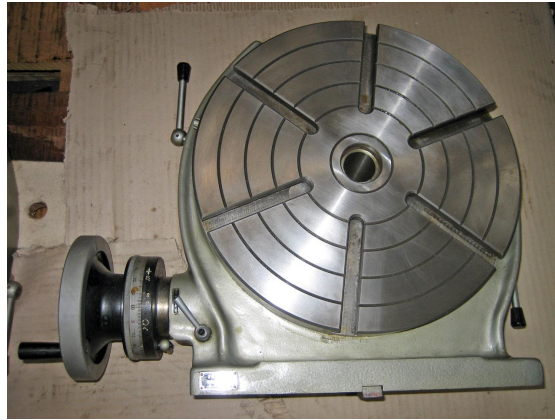

Numero di inventario: 14537

Tavola circolare
CHINOISE TLS 320

Dati tecnici

Tavola girevole

Esecuzione:

Tavolo girevole

Superficie dei fissaggio:

Diametro 320 mm

Altezza della tavola 150 mm

Peso della macchina circa 40 kg

Dimensioni:

Lunghezza 500 mm

Larghezza 400 mm

Altezza 200 mm