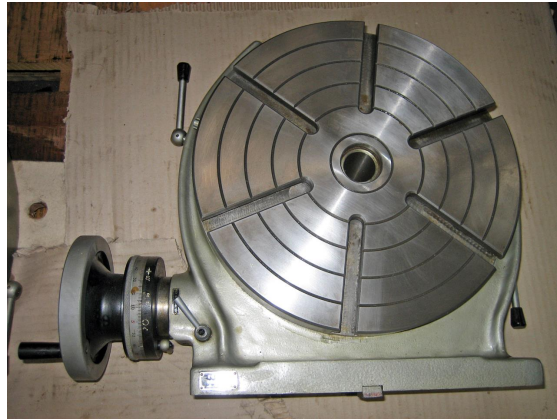

Numero di inventario: 14535

Tavola circolare
CHINOISE TLS 320

Dati tecnici

Tavola girevole

Esecuzione:

Tavolo girevole

Superficie dei fissaggio:

Diametro 320 mm

Altezza della tavola 150 mm

Peso della macchina circa 40 kg

Dimensioni:

Lunghezza 500 mm

Larghezza 400 mm

Altezza 200 mm