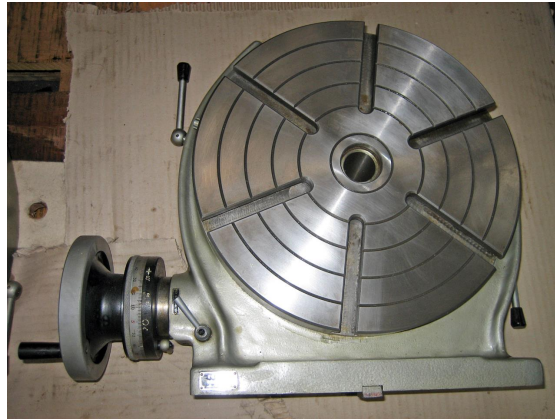

Numero di inventario: 14534

Tavola circolare  
CHINOISE TLS 320

### Dati tecnici

Tavola girevole

Esecuzione:

Tavolo girevole

Superficie dei fissaggio:

Diametro 320 mm

Altezza della tavola 150 mm

Peso della macchina circa 40 kg

Dimensioni:

Lunghezza 500 mm

Larghezza 400 mm

Altezza 200 mm