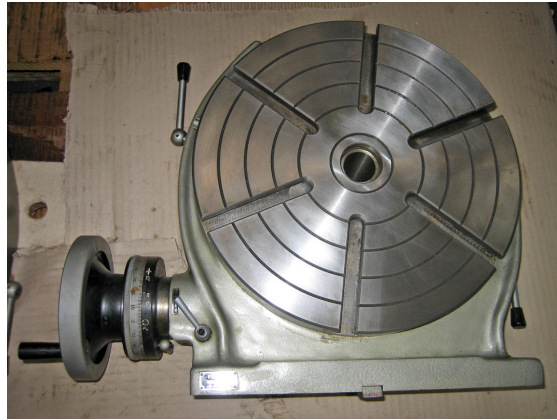

Numero di inventario: 14533

Tavola circolare  
CHINOISE TLS 320

### Dati tecnici

Tavola girevole

Esecuzione:

Tavolo girevole

Superficie dei fissaggio:

Diametro 320 mm

Altezza della tavola 150 mm

Peso della macchina circa 40 kg

Dimensioni:

Lunghezza 500 mm

Larghezza 400 mm

Altezza 200 mm