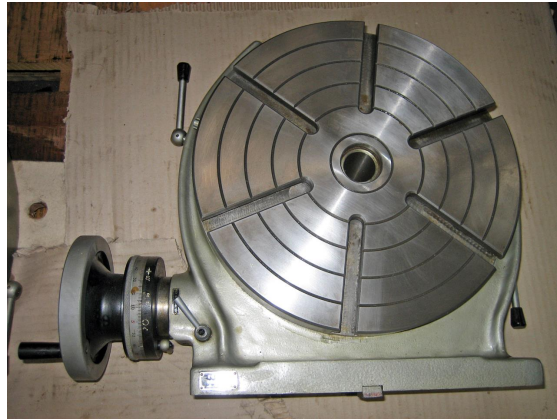

Numero di inventario: 14532

Tavola circolare
CHINOISE TLS 320

Dati tecnici

Tavola girevole

Esecuzione:

Tavolo girevole

Superficie dei fissaggio:

Diametro 320 mm

Altezza della tavola 150 mm

Peso della macchina circa 40 kg

Dimensioni:

Lunghezza 500 mm

Larghezza 400 mm

Altezza 200 mm