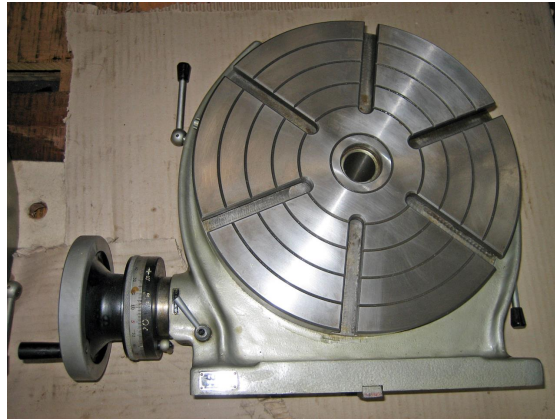

Numero di inventario: 14531

Tavola circolare  
CHINOISE TLS 320

### Dati tecnici

Tavola girevole

Esecuzione:

Tavolo girevole

Superficie dei fissaggio:

Diametro 320 mm

Altezza della tavola 150 mm

Peso della macchina circa 40 kg

Dimensioni:

Lunghezza 500 mm

Larghezza 400 mm

Altezza 200 mm