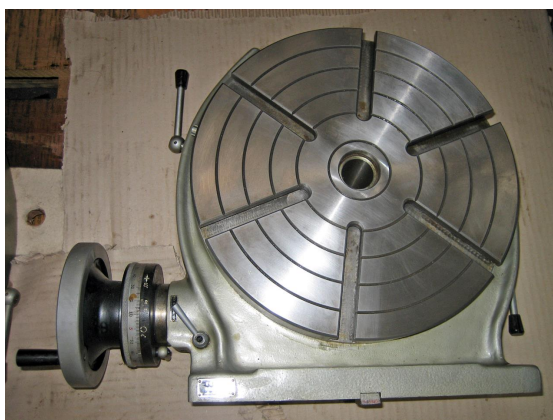

Numero di inventario: 14530

Tavola circolare  
CHINOISE TLS 320

### Dati tecnici

Tavola girevole

Esecuzione:

Tavolo girevole

Superficie dei fissaggio:

Diametro 320 mm

Altezza della tavola 150 mm

Peso della macchina circa 40 kg

Dimensioni:

Lunghezza 500 mm

Larghezza 400 mm

Altezza 200 mm