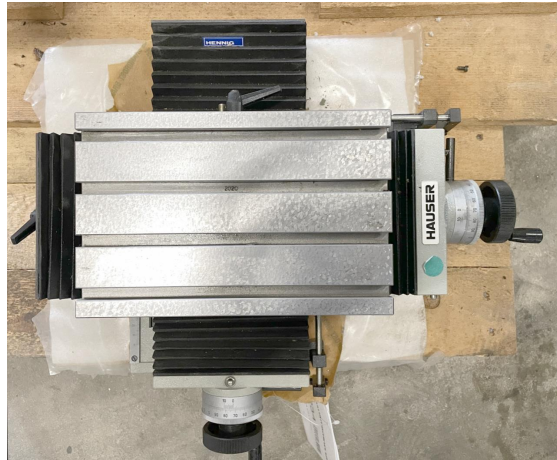

Numero di inventario: 14234

Tavola a croce

HAUSER 270 x 175 mm

Dati tecnici

Tavola a croce

Esecuzione:

Orizzontale

Superficie dei fissaggio:

Lunghezza 270 mm

Larghezza 175 mm

Corse:

Davanti / parte anteriore 120 mm

Larghezza 120 mm

Numero scanalatura a T: 4

Larghezza della scanalatura a T 10H7 mm

Dimensioni:

Lunghezza 350 mm

Larghezza 250 mm

Altezza 200 mm