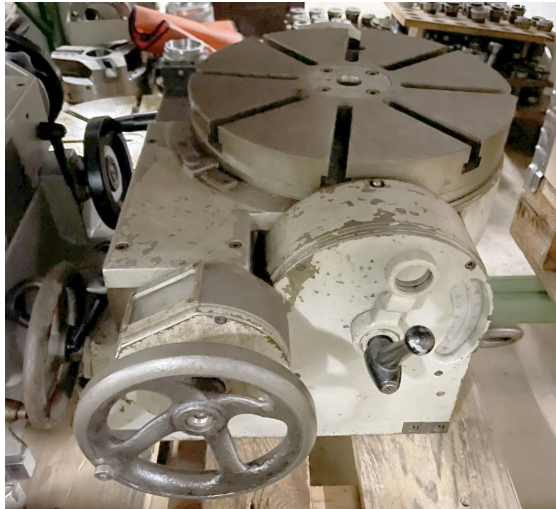

Numero di inventario: 14170

Tavola circolare orientabile  
HAUSER 310

### Dati tecnici

Tavola girevole

Esecuzione:

Tavolo girevole

Superficie dei fissaggio:

Diametro 310 mm

Peso della macchina circa 200 kg

Dimensioni:

Lunghezza 500 mm

Larghezza 450 mm

Altezza 300 mm