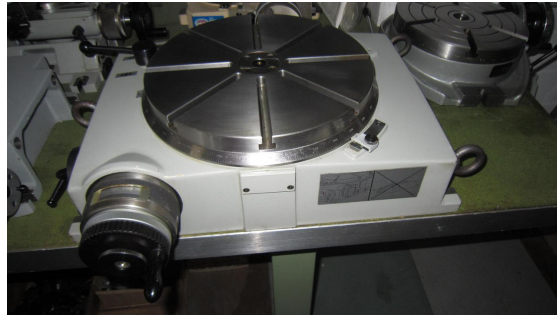

Numero di inventario: 12898

Tavola circolare
HAUSER 300

Dati tecnici

Superficie dei fissaggio:

Diametro 300 mm