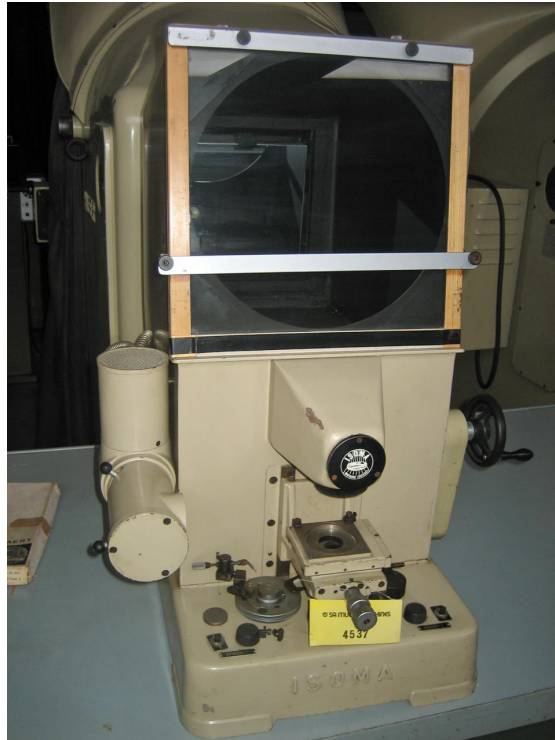

Numéro d'inventaire: 4537

Projecteur de profils
ISOMA M 106

Données techniques

Largeur de l'écran	300 mm
Hauteur de l'écran	300 mm
Longueur table support objet	80 mm
Largeur table support objet	70 mm
Déplacement longitudinal	15 mm
Déplacement transversal	15 mm
Agrandissements :	
50	1 x
Eclairage:	
Diascopie (éclairage)	
Episcopie	
Branchement 50 Hz 3x	220 Volt
Poids de la machine env.	50 kg
Encombrement machine:	
Longueur	750 mm
Largeur	500 mm
Hauteur	700 mm