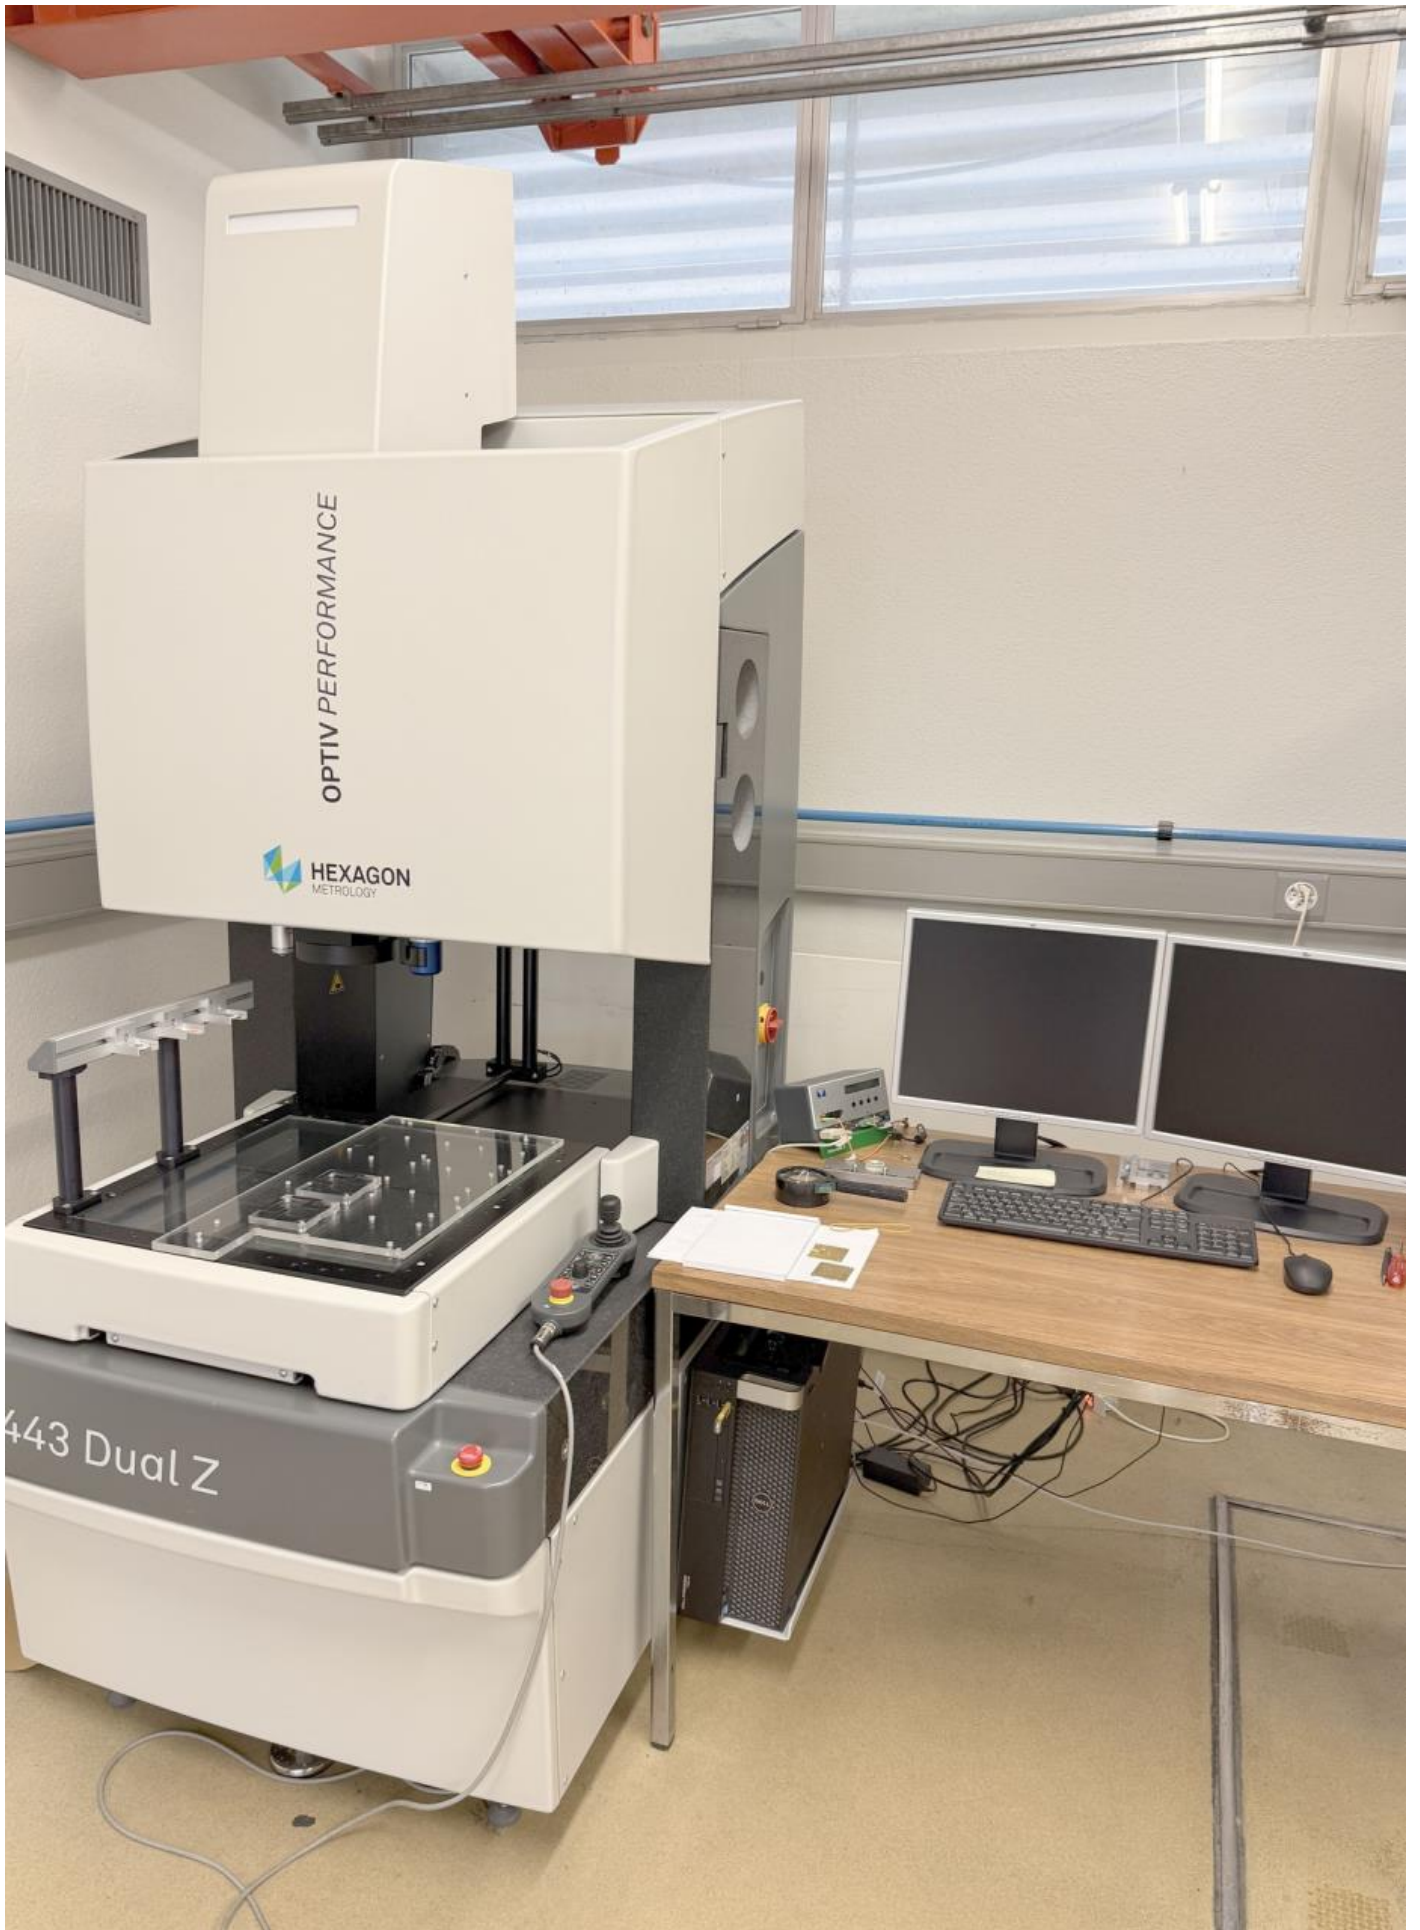

Numéro d'inventaire: 23128

Mesureuse

HEXAGON OPTIV PERFORMANCE 443 Dual

Z

2014

Données techniques

Poids maximal des pièces à usiner	30 kg
Vitesse max. avance	150 mm/s
Courses de contrôle:	
longitudinale	400 mm
transversale	400 mm
Verticale	300 mm
Branchement 50 Hz 3x	230 Volt
Puissance totale installée	1 kW
Poids de la machine env.	1100 kg
Encombrement machine:	
Longueur	1310 mm
Largeur	863 mm
Hauteur	2266 mm
Accessoires divers:	
Appareil à diviser	
Joystick	
Eclairage annulaire	
Calculatrice	

OPTIV PER

443 Dual Z