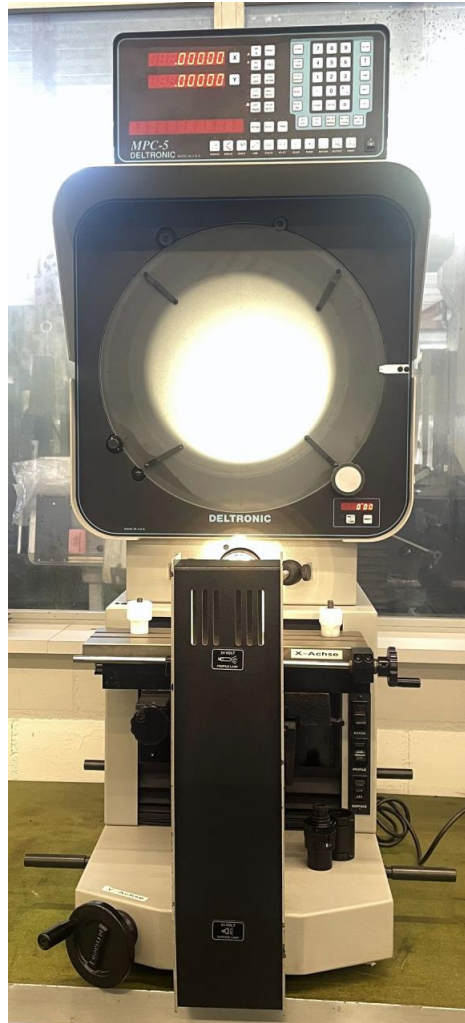

Numéro d'inventaire: 22410

Projecteur de profils
DELTRONIC DH 400-612R

Données techniques

Diamètre de l'écran	400 mm
Longueur table support objet	380 mm
Largeur table support objet	125 mm
Branchement 50 Hz 3x	220 Volt
Poids de la machine env.	100 kg
Encombrement machine:	
Longueur	500 mm
Largeur	900 mm
Hauteur	1000 mm
Accessoires divers:	
Visualisateur digital, nombre d'axes:	2