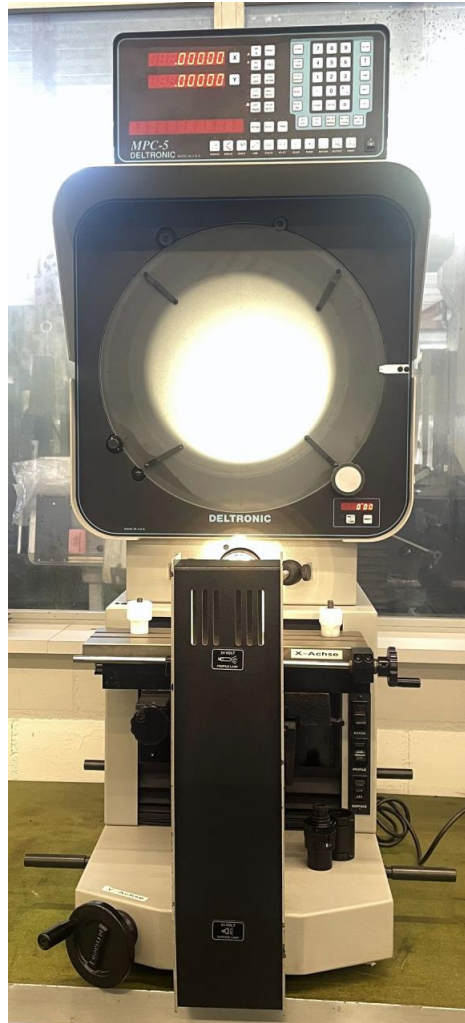

Numéro d'inventaire: 22410

Projecteur de profils  
DELTRONIC DH 400-612R

### Données techniques

Diamètre de l'écran	400 mm
Longueur table support objet	380 mm
Largeur table support objet	125 mm
Branchement 50 Hz 3x	220 Volt
Poids de la machine env.	100 kg
Encombrement machine:	
Longueur	500 mm
Largeur	900 mm
Hauteur	1000 mm
Accessoires divers:	
Visualisateur digital, nombre d'axes:	2