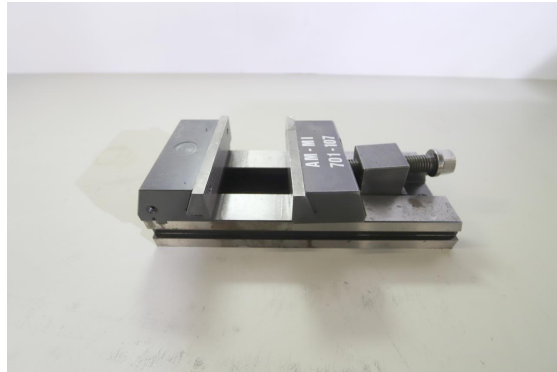

Numéro d'inventaire: 21150

Etau

UNBEKANNT

Données techniques

Encombresments:

Longueur	300 mm
Largeur	125 mm
Hauteur	85 mm
Etau largeur des mors	125 mm
Longueur de serrage	50 mm
Hauteur des mâchoires	40 mm