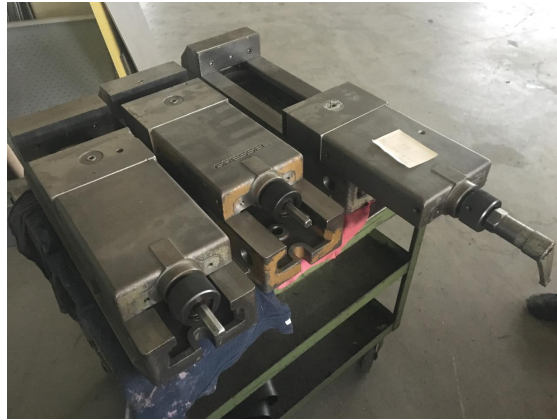

### Données techniques

Etau largeur des mors	200 mm
Longueur de serrage	350 mm
Mors à haute pression	30 - 100 kN
<b>3 pieces</b>	