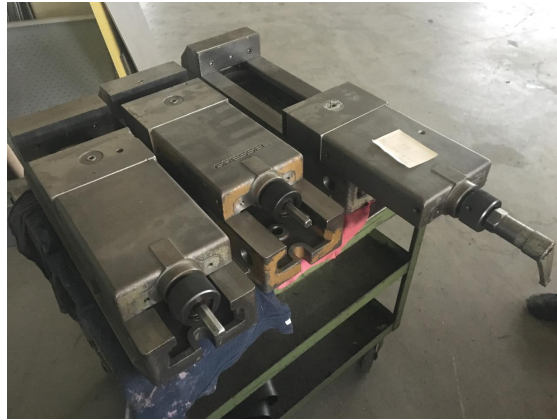

Etau largeur des mors	200 mm
Longueur de serrage	350 mm
Mors à haute pression	30 - 100 kN
3 pieces	