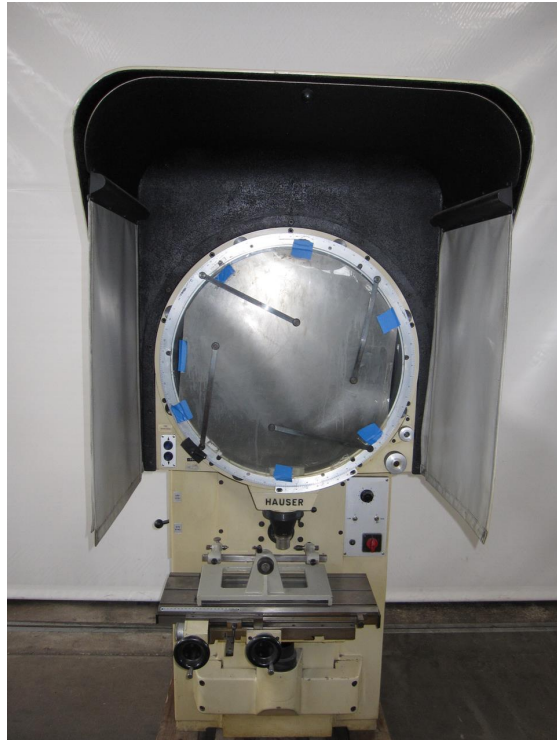

Numéro d'inventaire: 16728

Projecteur de profils
HAUSER H 600

Données techniques

Diamètre de l'écran	600 mm
Branchement 50 Hz 3x	220 Volt
Poids de la machine env.	220 kg
Encombrement machine:	
Longueur	1800 mm
Largeur	1000 mm
Hauteur	2000 mm