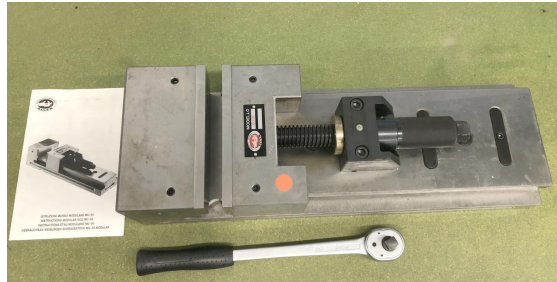

MULLER MACHINES SA

BRÜGG/BIENNE

Industriestrasse 22
CH-2555 Bruegg

T +41 32 373 34 44
F +41 32 373 48 27

E sales@mullermachines.ch
W www.mullermachines.ch

Numéro d'inventaire: 16672

Etau
ALLEN MU-90