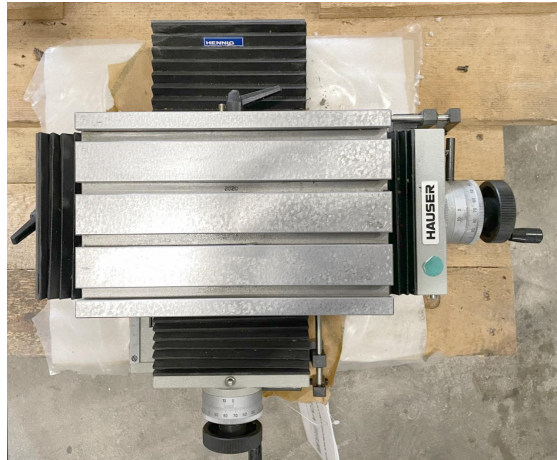

Numéro d'inventaire: 14234

Table en croix
HAUSER 270 x 175 mm

Données techniques

Table en croix

Exécution:

Horizontale

Surface de serrage:

Longueur 270 mm

Largeur 175 mm

Courses:

Avant 120 mm

Largeur 120 mm

Nombre rainures en T 4

Largeur rainures en T 10H7 mm

Encombremments:

Longueur 350 mm

Largeur 250 mm

Hauteur 200 mm