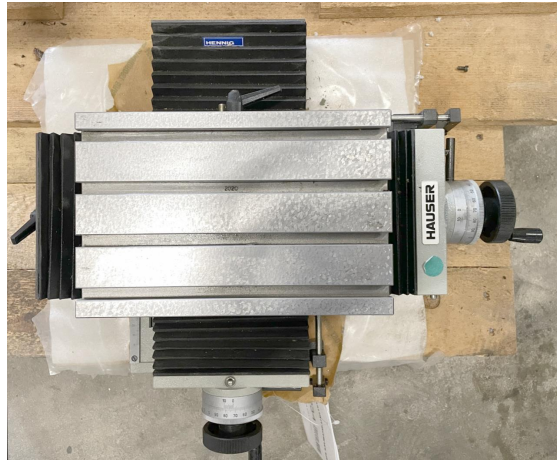

Numéro d'inventaire: 14234

Table en croix

HAUSER 270 x 175 mm

Données techniques

Table en croix

Exécution:

Horizontale

Surface de serrage:

Longueur 270 mm

Largeur 175 mm

Courses:

Avant 120 mm

Largeur 120 mm

Nombre rainures en T 4

Largeur rainures en T 10H7 mm

Encombremments:

Longueur 350 mm

Largeur 250 mm

Hauteur 200 mm