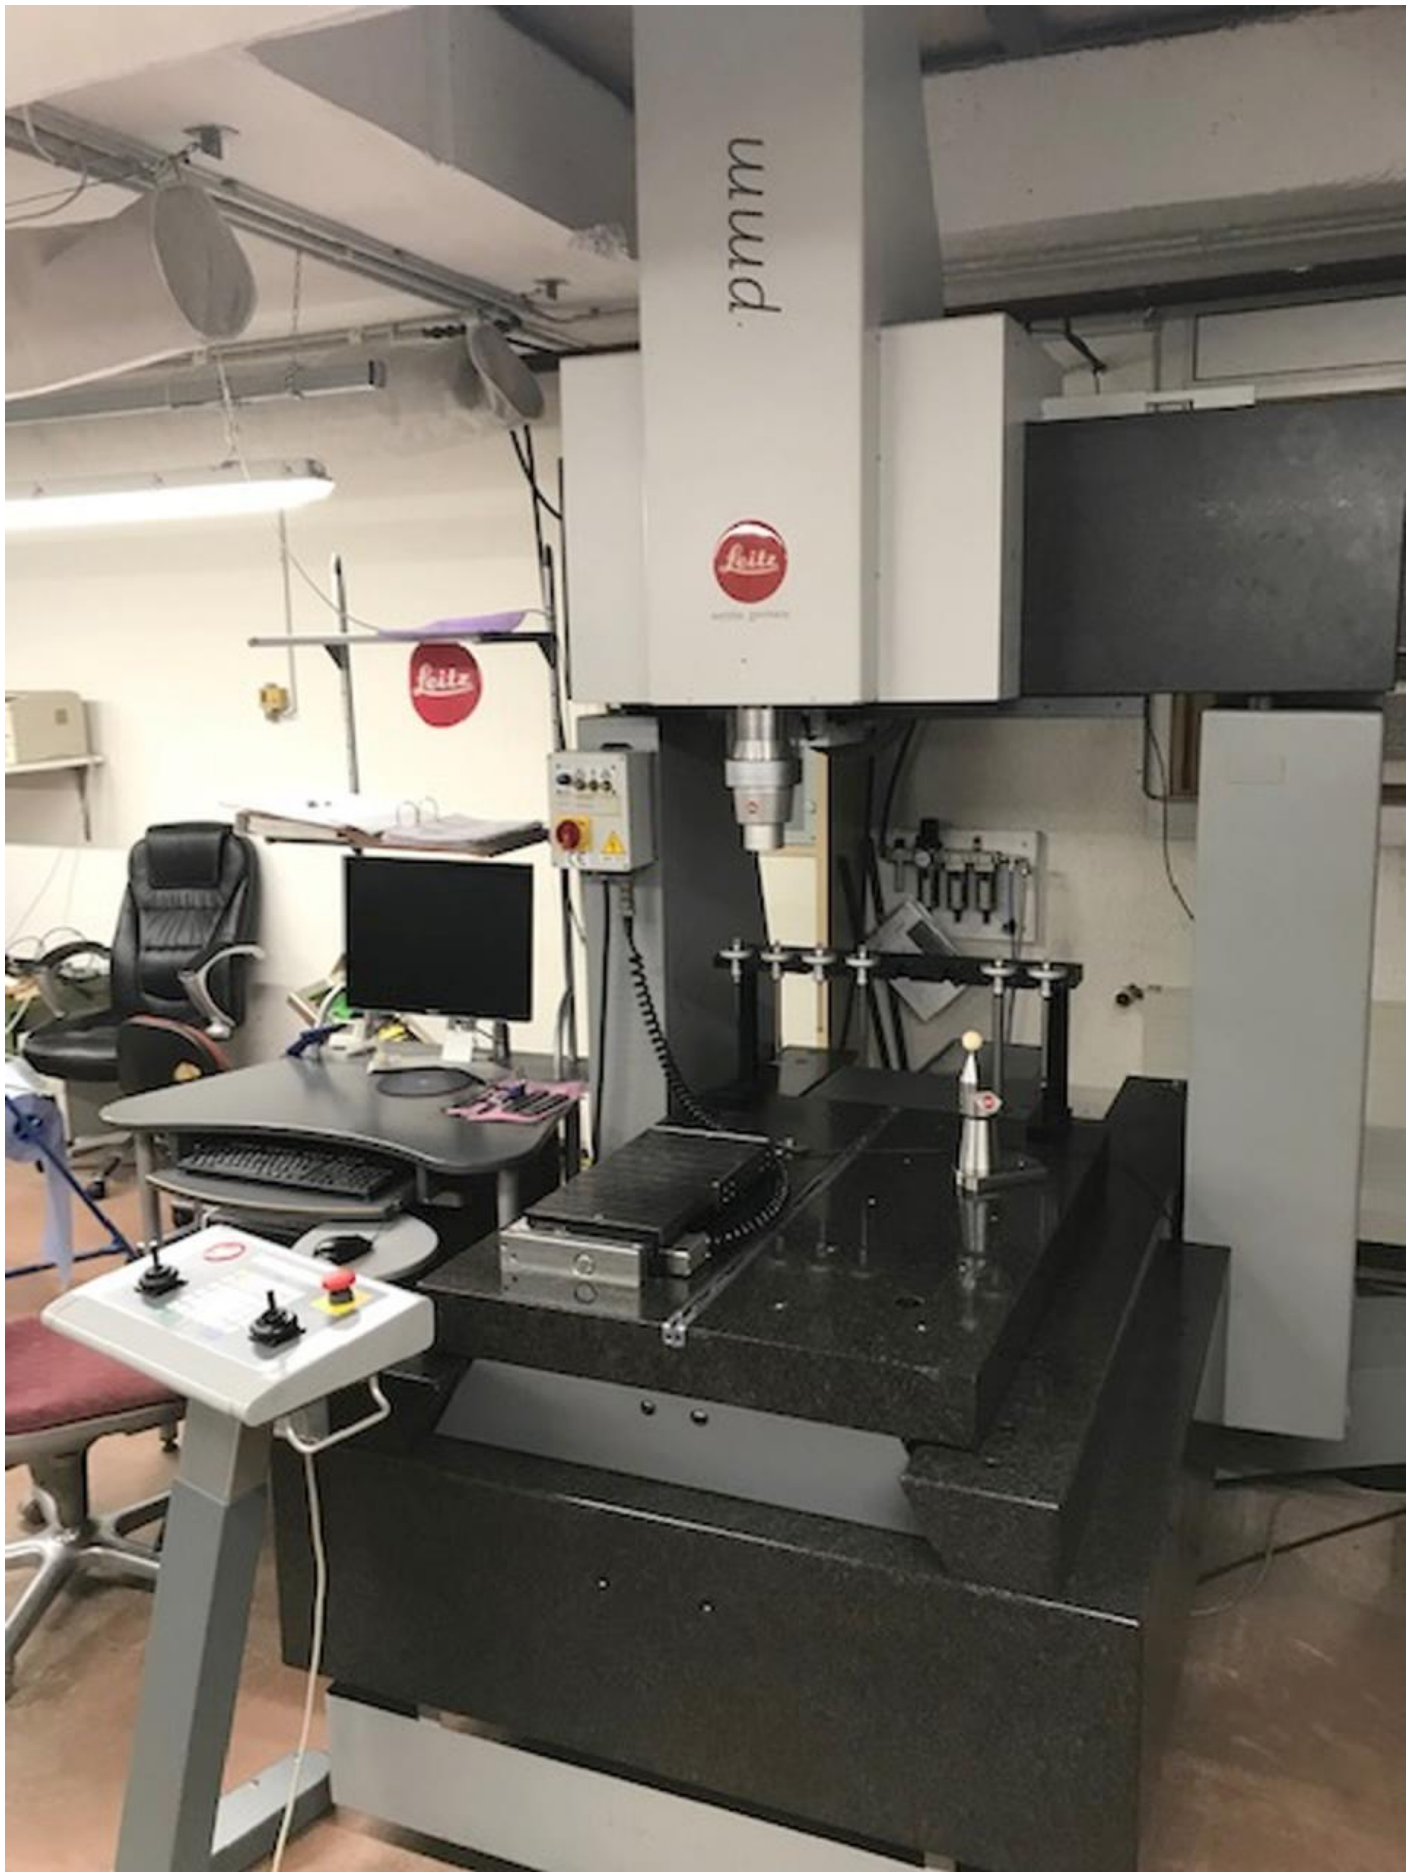

#### Measuring ways:

longitudinal	800 mm
transversal	600 mm
Vertical	600 mm

Resolution 0.005 mm

#### Table size:

Length	1000 mm
Width	750 mm

Table load max. 600 kg

Machine's weight about 4000 kg

#### Overall dimensions machine:

Length	2320 mm
Width	1570 mm
Height	3255 mm

Präzision hat einen Namen

Leitz Messtechnik GmbH  
Wetzlar, Germany