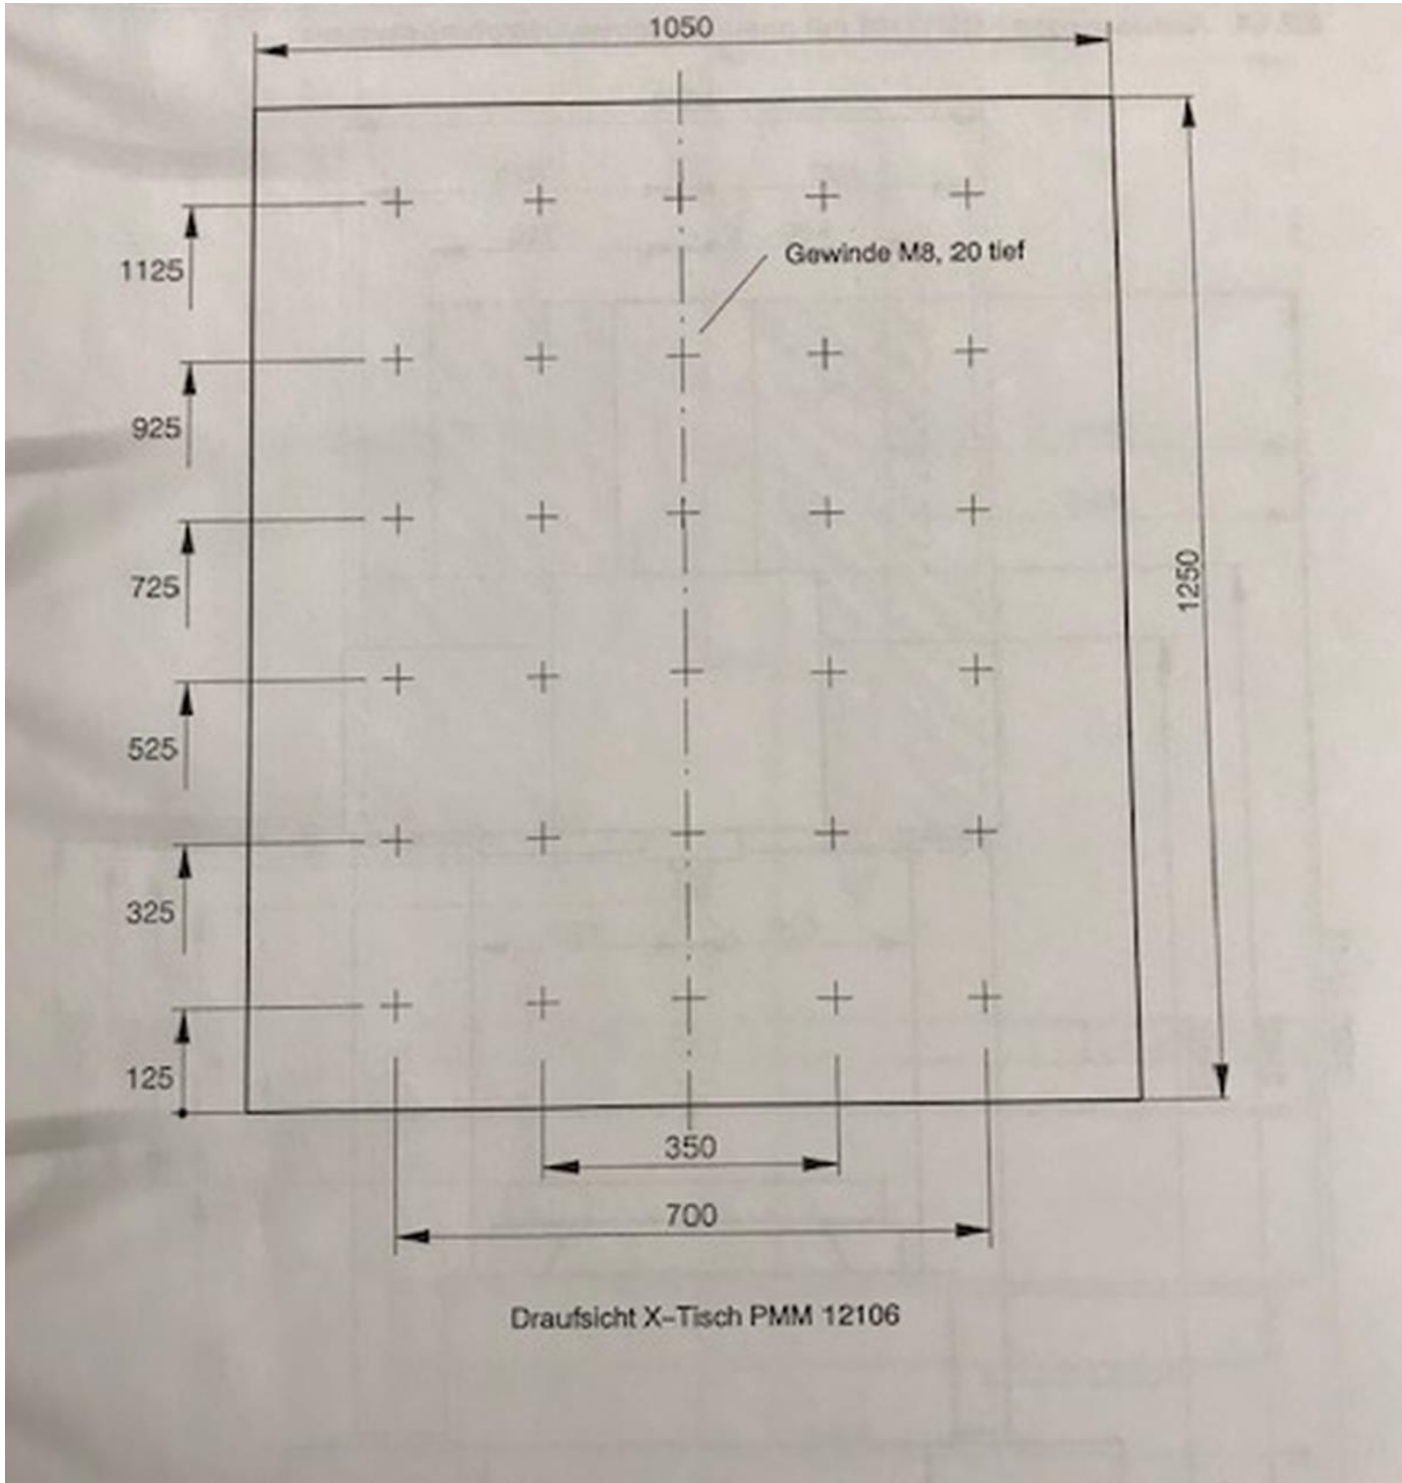

Draufsicht X-Tisch PMM 12106