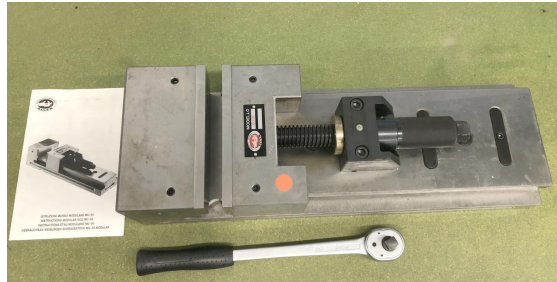

Shearing force	20 - 55 kN
Dimensions:	
Length	540 mm
Width	175 mm
Height	125 mm
Vice: width	175 mm