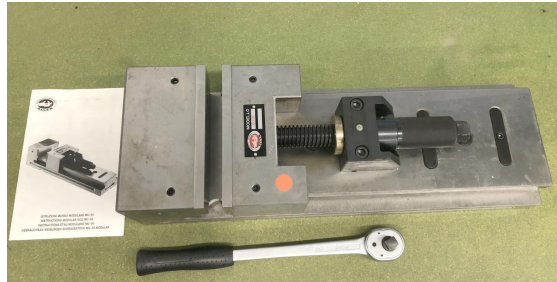

### Technical data

Shearing force	20 - 55 kN
Dimensions:	
Length	540 mm
Width	175 mm
Height	125 mm
Vice: width	175 mm