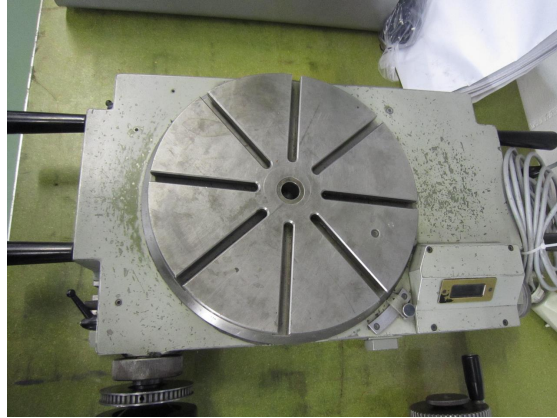

Inventory number: 16667

Rotary table optic  
HAUSER 300

### Technical data

Rotary table

Clamping surface:

Diameter

300 mm