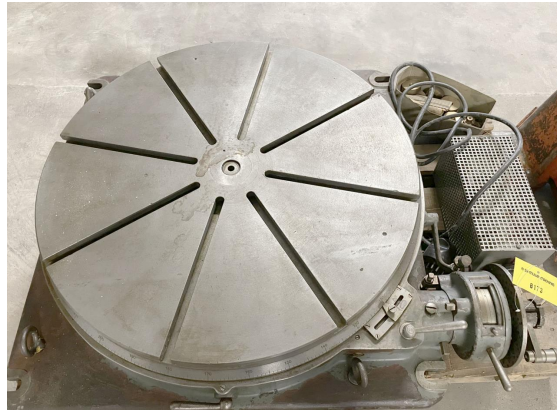

Inventarnummer: 8173

Rundtisch
SIP PD - 6

Technische Daten

Rundtisch

Ausführung:

Waagrecht

Aufspannfläche:

Durchmesser 800 mm

Tischhöhe 240 mm

Anzahl T-Nuten: 8

T-Nutenbreite 18 mm

Maschinengewicht ca. 300 kg

Abmessungen:

Länge 1100 mm

Breite 900 mm

Höhe 250 mm