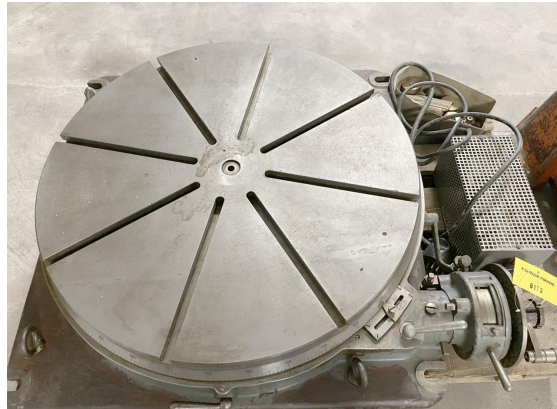

Inventarnummer: 8173

Rundtisch
SIP PD - 6

Technische Daten

Rundtisch

Ausführung:

Waagrecht

Aufspannfläche:

Durchmesser 800 mm

Tischhöhe 240 mm

Anzahl T-Nuten: 8

T-Nutenbreite 18 mm

Maschinengewicht ca. 300 kg

Abmessungen:

Länge 1100 mm

Breite 900 mm

Höhe 250 mm