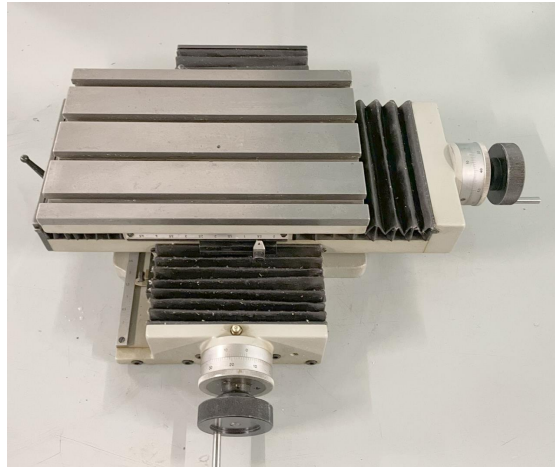

Inventarnummer: 3818

Kreuztisch  
HAUSER

### Technische Daten

Kreuztisch

Aufspannfläche:

Länge 270 mm

Breite 175 mm

Anzahl T-Nuten: 4

T-Nutenbreite 10H7 mm

Abstand der T-Nuten 45 mm

Eigengewicht 50 kg

Abmessungen:

Länge 500 mm

Breite 500 mm

Höhe 140 mm