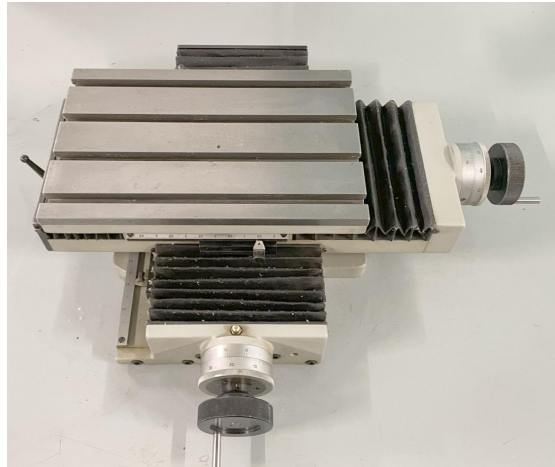

Inventarnummer: 3818

Kreuztisch
HAUSER

Technische Daten

Kreuztisch

Aufspannfläche:

Länge 270 mm

Breite 175 mm

Anzahl T-Nuten: 4

T-Nutenbreite 10H7 mm

Abstand der T-Nuten 45 mm

Eigengewicht 50 kg

Abmessungen:

Länge 500 mm

Breite 500 mm

Höhe 140 mm