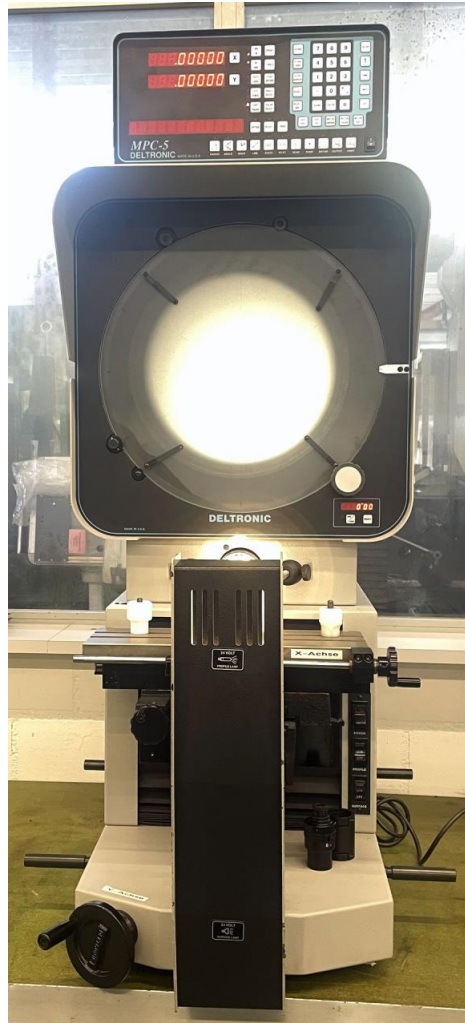

Inventarnummer: 22410

Profilprojektor

DELTRONIC DH 400-612R

### Technische Daten

Bildschirmdurchmesser	400 mm
Objekttischlänge	380 mm
Objekttischbreite	125 mm
Anschluss 50 Hz 3x	220 Volt
Maschinengewicht ca.	100 kg
Abmessungen Maschine:	
Länge	500 mm
Breite	900 mm
Höhe	1000 mm
Diverses Zubehör:	
Digitalanzeige Anzahl Achsen:	2