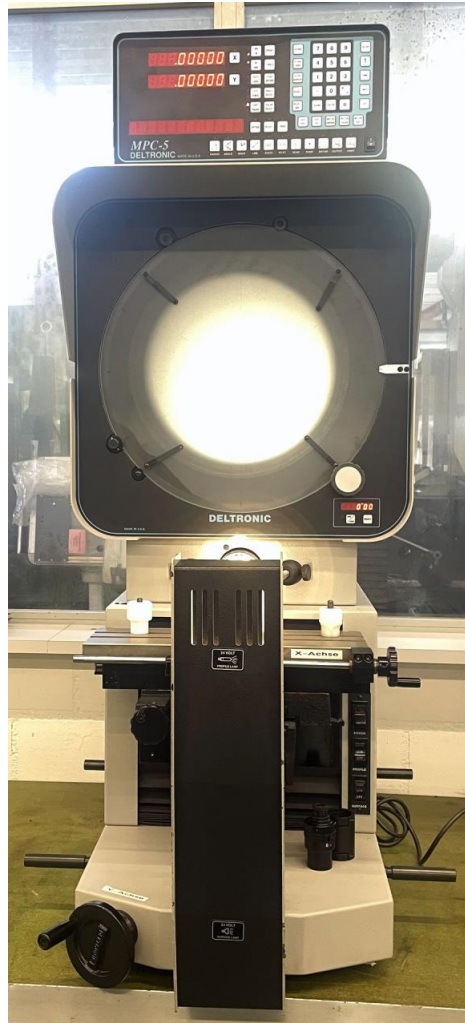

Inventarnummer: 22410

Profilprojektor

DELTRONIC DH 400-612R

Technische Daten

Bildschirmdurchmesser	400 mm
Objekttischlänge	380 mm
Objekttischbreite	125 mm
Anschluss 50 Hz 3x	220 Volt
Maschinengewicht ca.	100 kg
Abmessungen Maschine:	
Länge	500 mm
Breite	900 mm
Höhe	1000 mm
Diverses Zubehör:	
Digitalanzeige Anzahl Achsen:	2