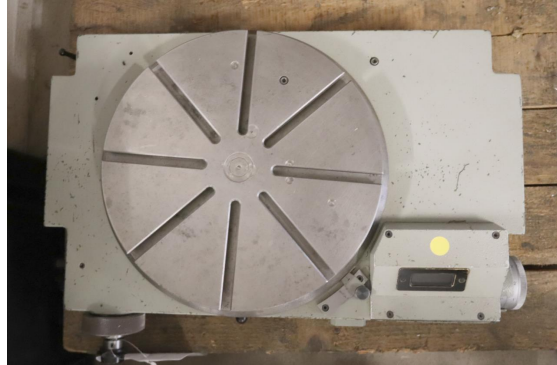

Inventarnummer: 19178

Rundtisch
HAUSER 300

Technische Daten

Rundtisch

Aufspannfläche:

Durchmesser 300 mm

Abmessungen:

Länge 530 mm

Breite 330 mm

Höhe 140 mm