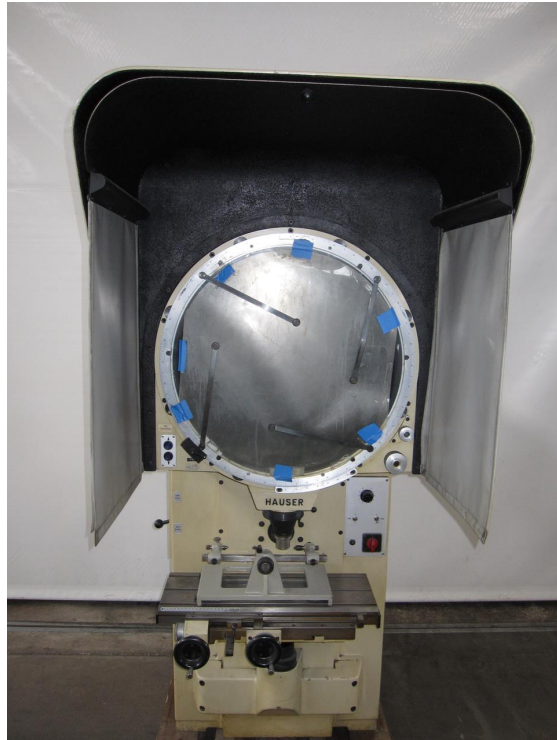

Inventarnummer: 16728

Profilprojektor
HAUSER H 600

Technische Daten

Bildschirmdurchmesser	600 mm
Anschluss 50 Hz 3x	220 Volt
Maschinengewicht ca.	220 kg
Abmessungen Maschine:	
Länge	1800 mm
Breite	1000 mm
Höhe	2000 mm
Diverses Zubehör:	
Verdunkelungsvorrichtung	