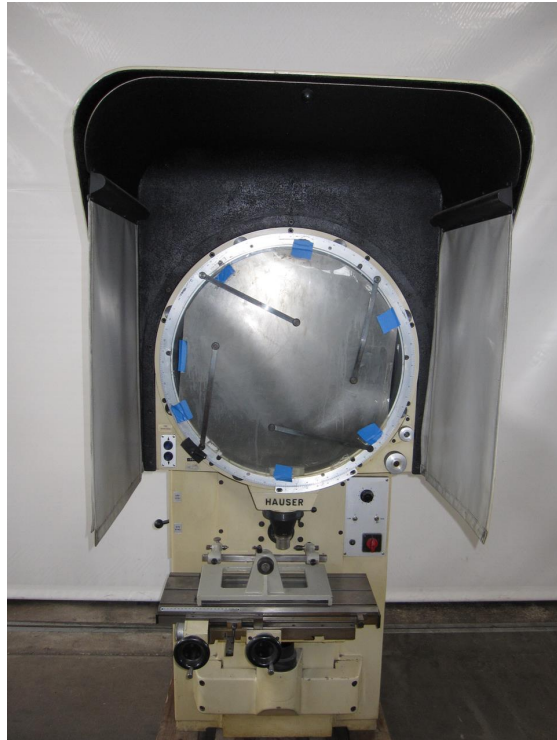

Inventarnummer: 16728

Profilprojektor  
HAUSER H 600

### Technische Daten

Bildschirmdurchmesser	600 mm
Anschluss 50 Hz 3x	220 Volt
Maschinengewicht ca.	220 kg
Abmessungen Maschine:	
Länge	1800 mm
Breite	1000 mm
Höhe	2000 mm
Diverses Zubehör:	
Verdunkelungsvorrichtung	