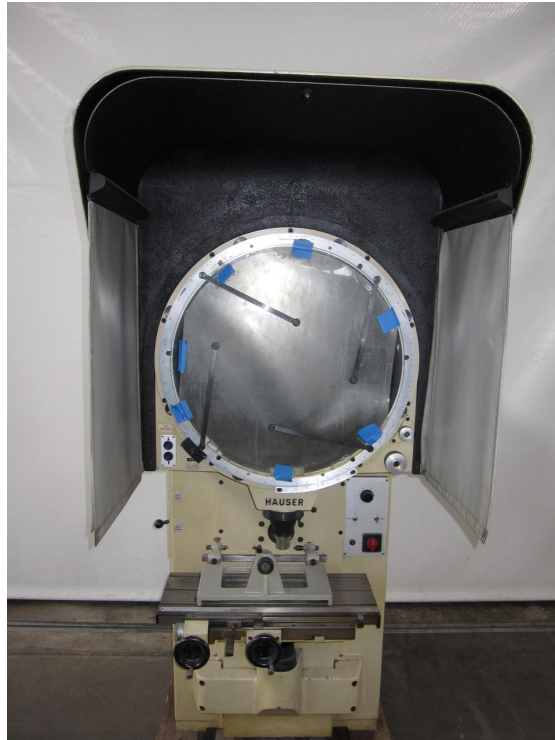

Inventarnummer: 16728

Profilprojektor
HAUSER H 600

Technische Daten

Bildschirmdurchmesser	600 mm
Anschluss 50 Hz 3x	220 Volt
Maschinengewicht ca.	220 kg
Abmessungen Maschine:	
Länge	1800 mm
Breite	1000 mm
Höhe	2000 mm
Diverses Zubehör:	
Verdunkelungsvorrichtung	