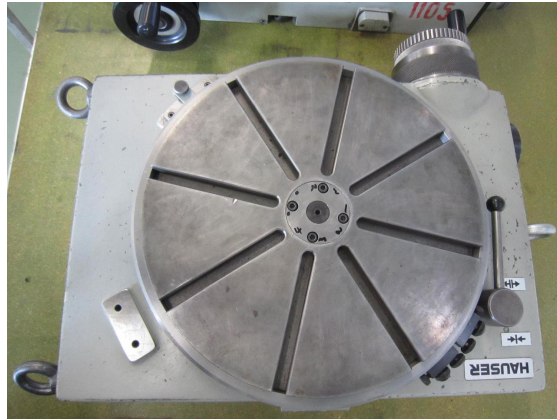

Inventarnummer: 16668

Rundtisch mechanisch
HAUSER 300

Technische Daten

Rundtisch

Aufspannfläche:

Durchmesser

300 mm