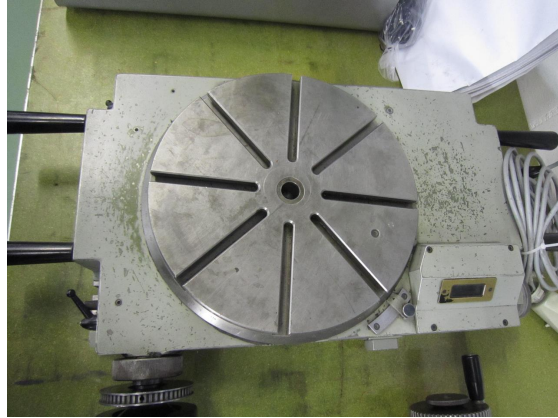

Inventarnummer: 16667

Rundtisch optisch
HAUSER 300

Technische Daten

Rundtisch

Aufspannfläche:

Durchmesser

300 mm