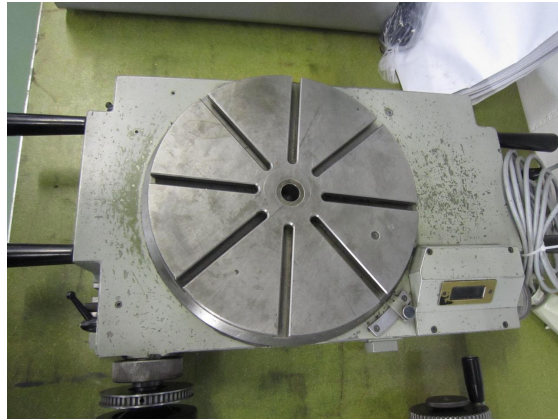

Inventarnummer: 16667

Rundtisch optisch
HAUSER 300

Technische Daten

Rundtisch

Aufspannfläche:

Durchmesser

300 mm