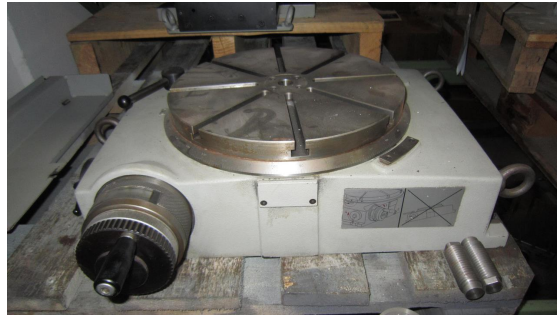

Inventarnummer: 16321

Rundtisch
HAUSER P 300
HAUSER

Technische Daten

Rundtisch

Ausführung:

Aufspannfläche:

Durchmesser

300 mm