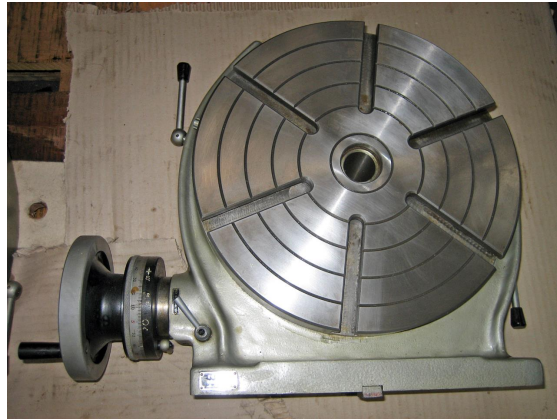

Inventarnummer: 14537

Rundtisch  
CHINOISE TLS 320

### Technische Daten

Rundtisch

Ausführung:

Schwenktisch

Aufspannfläche:

Durchmesser 320 mm

Tischhöhe 150 mm

Maschinengewicht ca. 40 kg

Abmessungen:

Länge 500 mm

Breite 400 mm

Höhe 200 mm