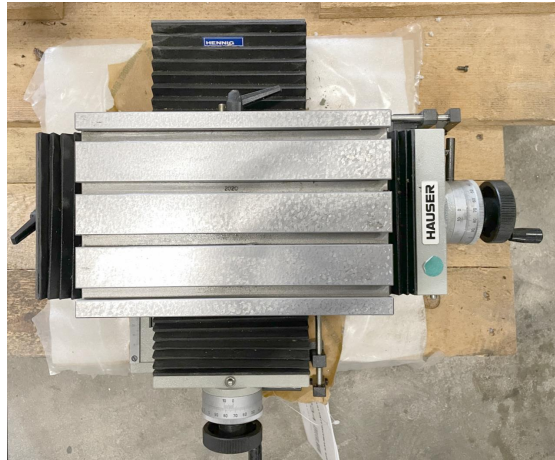

Inventarnummer: 14234

Kreuztisch
HAUSER 270 x 175 mm

Technische Daten

Kreuztisch

Ausführung:

Waagrecht

Aufspannfläche:

Länge 270 mm

Breite 175 mm

Verfahrwege:

Längs / Vorne 120 mm

Quer 120 mm

Anzahl T-Nuten: 4

T-Nutenbreite 10H7 mm

Abmessungen:

Länge 350 mm

Breite 250 mm

Höhe 200 mm