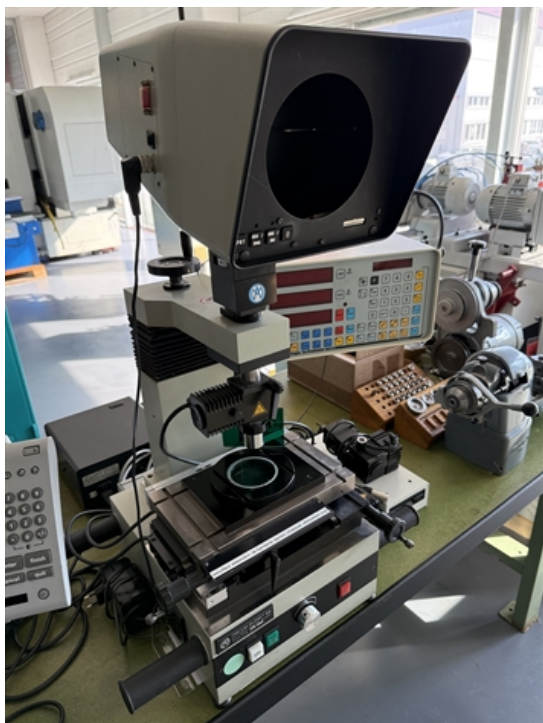

www.mullermachines.ch