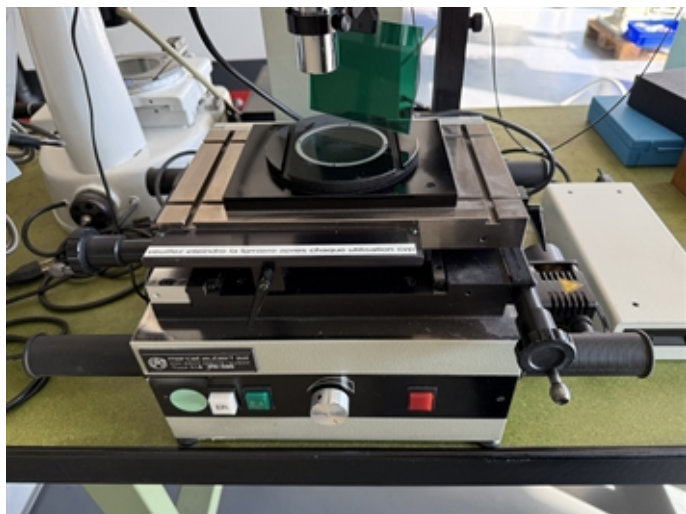

www.mullermachines.ch