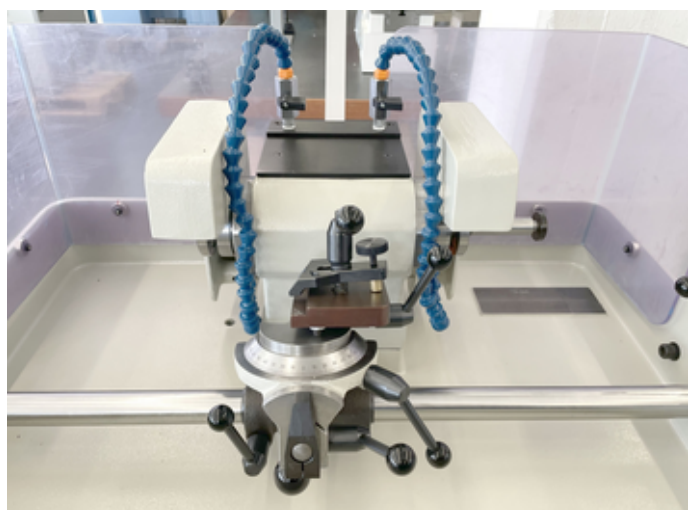

www.mullermachines.ch