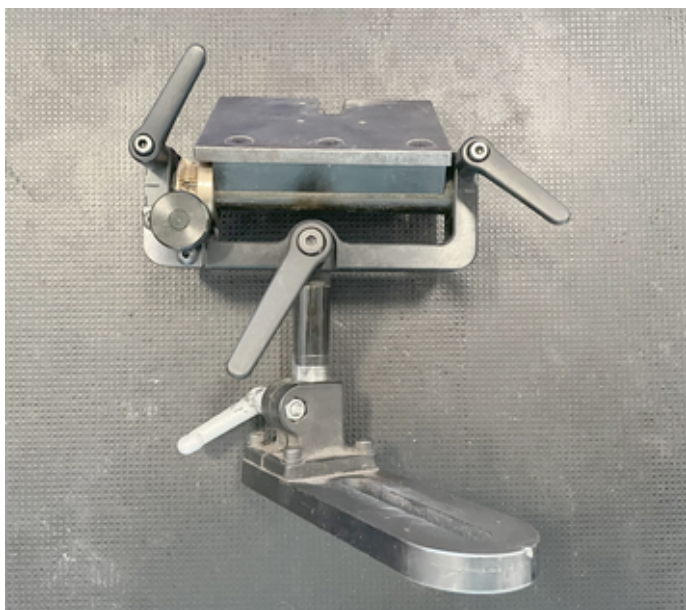

SAM 022895**RECOMATIC Tipo MP210**

Gruppo	Lustratrice
Produttori	RECOMATIC
Tipo	MP210
Anno	2013

Numero di stazione	2
Filetto	M25x2
Altezza centrale	200 mm
Giri:	
con variatore continuo	
da	100 t/min
fino	3000 t/min
Collegamento 50 Hz 3x	400 Volt
Potenza	2 x 1.4 kW
Peso della macchina circa	330 kg
Dimensioni macchina:	
Lunghezza	2500 mm
Larghezza	725 mm
Altezza	1450 mm

Accessori diversi:

Lampada
 Porta disco in cotone
 Set di prolunghe per albero
 Tavolo di lucidatura
 Polsino antistatico

www.mullermachines.ch

www.mullermachines.ch

www.mullermachines.ch