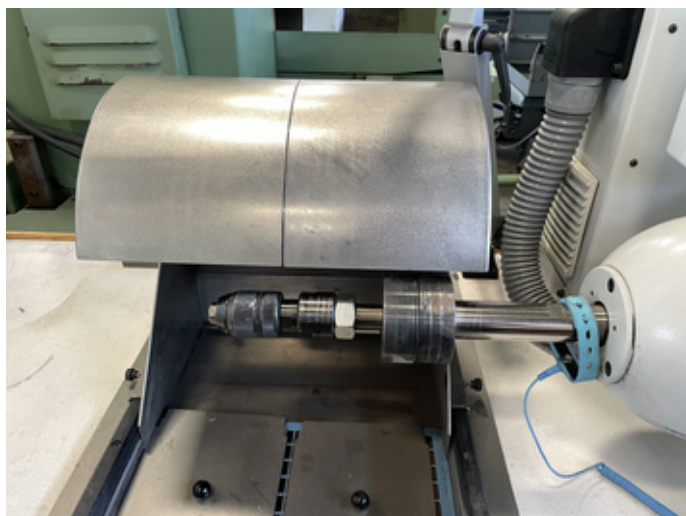

www.mullermachines.ch