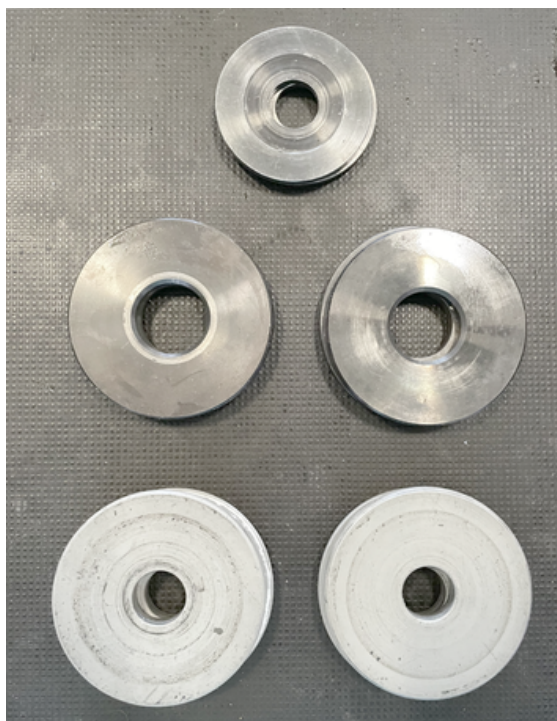

SAM 022895**RECOMATIC Tipo MP210**

Gruppo	Lustratrice
Produttori	RECOMATIC
Tipo	MP210
Anno	2013

Numero di stazione	2
Filetto	M25x2
Altezza centrale	200 mm
Giri:	
con variatore continuo	
da	100 t/min
fino	3000 t/min
Collegamento 50 Hz 3x	400 Volt
Potenza	2 x 1.4 kW
Peso della macchina circa	330 kg
Dimensioni macchina:	
Lunghezza	2500 mm
Larghezza	725 mm
Altezza	1450 mm

Accessori diversi:

Lampada
 Porta disco in cotone
 Set di prolunghe per albero
 Tavolo di lucidatura
 Polsino antistatico

www.mullermachines.ch

www.mullermachines.ch

www.mullermachines.ch