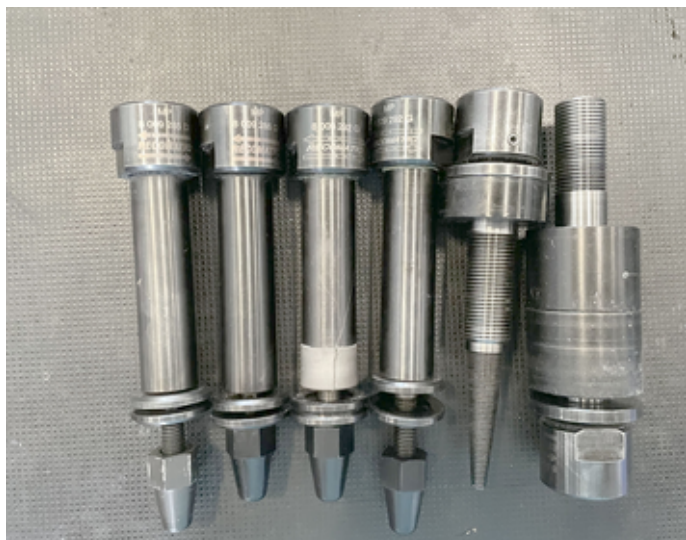

SAM 022895**RECOMATIC Tipo MP210**

Gruppo	Lustratrice
Produttori	RECOMATIC
Tipo	MP210
Anno	2013

Numero di stazione	2
Filetto	M25x2
Altezza centrale	200 mm
Giri:	
con variatore continuo	
da	100 t/min
fino	3000 t/min
Collegamento 50 Hz 3x	400 Volt
Potenza	2 x 1.4 kW
Peso della macchina circa	330 kg
Dimensioni macchina:	
Lunghezza	2500 mm
Larghezza	725 mm
Altezza	1450 mm

Accessori diversi:

Lampada
 Porta disco in cotone
 Set di prolunghe per albero
 Tavolo di lucidatura
 Polsino antistatico

www.mullermachines.ch

www.mullermachines.ch

www.mullermachines.ch