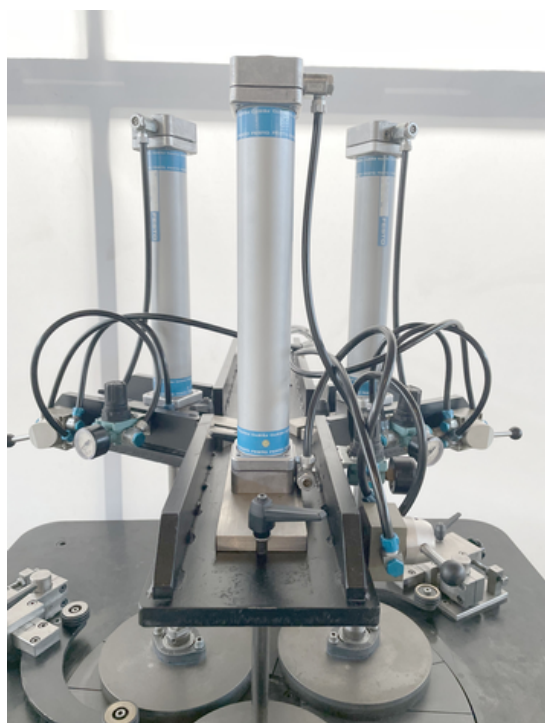

www.mullermachines.ch