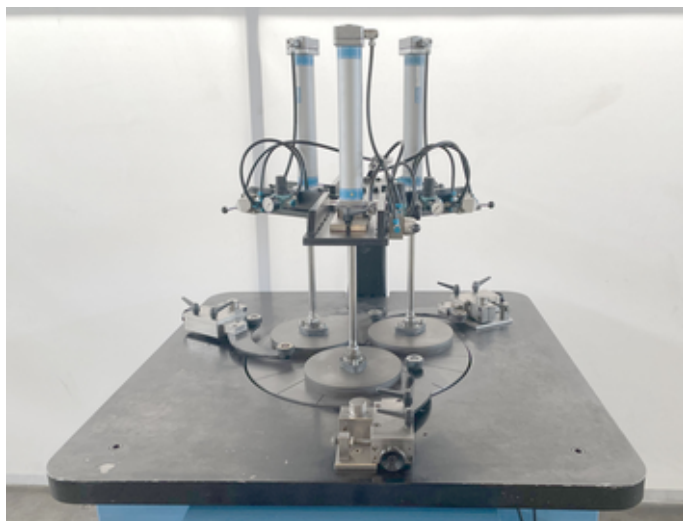

www.mullermachines.ch