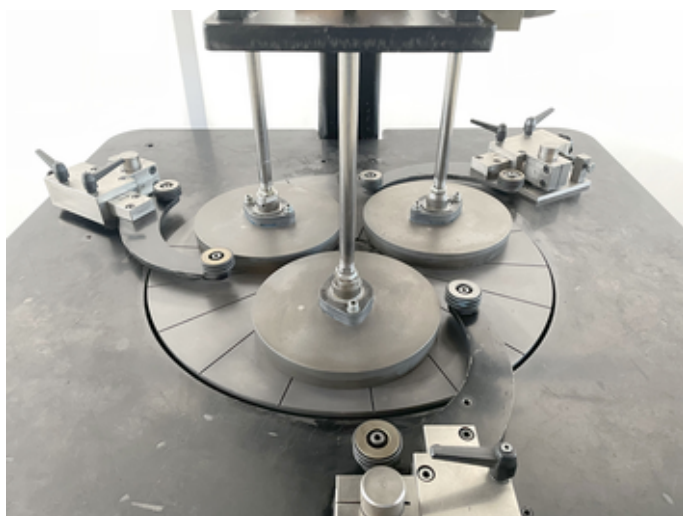

www.mullermachines.ch