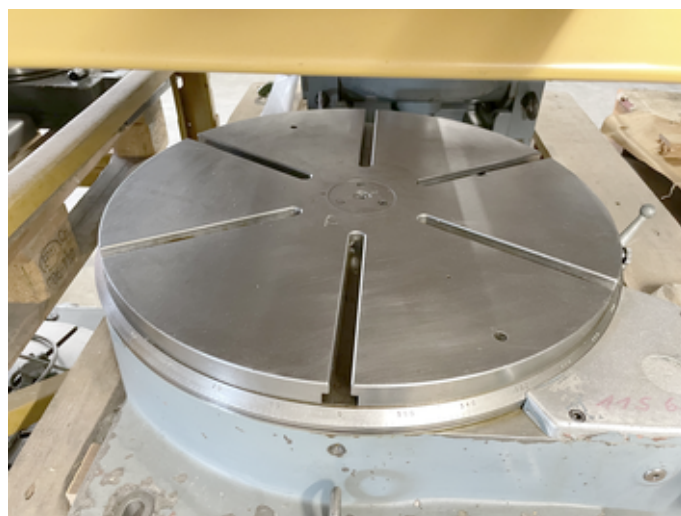

SAM 000138**EUBAMA Tipo**

Gruppo Tavola circolare
Produttori EUBAMA

Tavola girevole
 Esecuzione:

Orizzontale

Superficie dei fissaggio:

Diametro

500 mm

Peso mass. su tavola

100 kg

Numero scanalatura a T:

6

Larghezza della scanalatura a T

14H7 mm

Dimensioni:

Lunghezza

900 mm

Larghezza

800 mm

Altezza

150 mm

www.mullermachines.ch