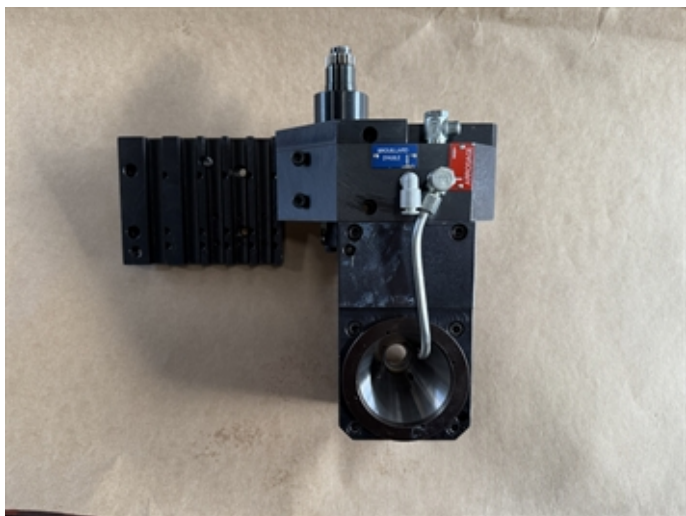

www.mullermachines.ch

SAM 023353

PIBOMULTI Tipo TTEF "for CITIZEN M16"

Gruppo

Dispositivo di vorticoso filetto

Produttori

PIBOMULTI

Tipo

TTEF "for CITIZEN M16"

Numero di portautensili

Giri fino

Peso proprio

5 pce
3200 t/min
15 kg

www.mullermachines.ch