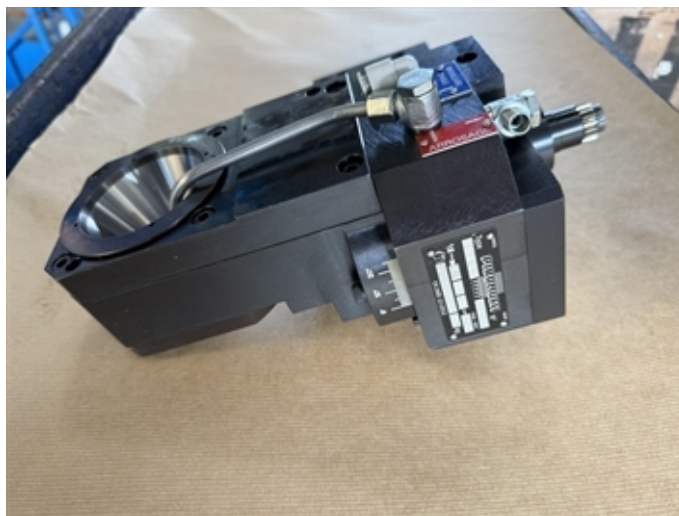

www.mullermachines.ch

SAM 023353

PIBOMULTI Tipo TTEF "for CITIZEN M16"

Gruppo

Dispositivo di vorticoso filetto

Produttori

PIBOMULTI

Tipo

TTEF "for CITIZEN M16"

Numero di portautensili

Giri fino

Peso proprio

5 pce
3200 t/min
15 kg

www.mullermachines.ch