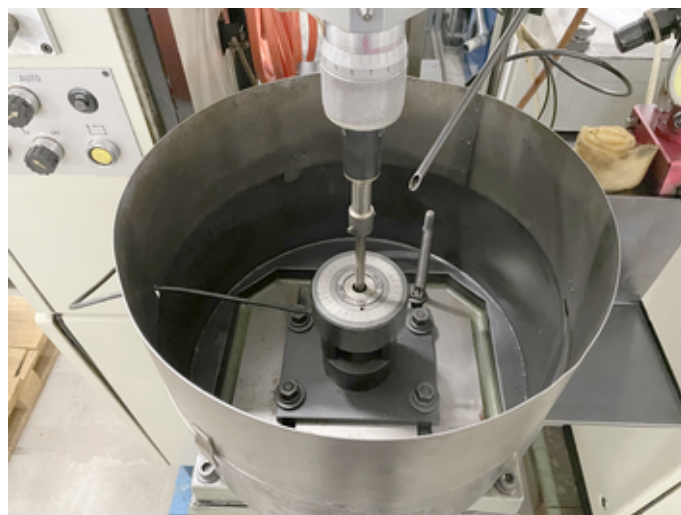

**SAM 013175****BECK Tipo HMS**

**Gruppo** Microlevigatrice verticale  
**Produttori** BECK  
**Tipo** HMS

Collegamento 50 Hz 3x

Collegamento d'aira

Peso della macchina circa

Dimensioni macchina:

Lunghezza

Larghezza

Altezza

380 Volt

6 - 7 bar

200 kg

850 mm

800 mm

1900 mm

[www.mullermachines.ch](http://www.mullermachines.ch)