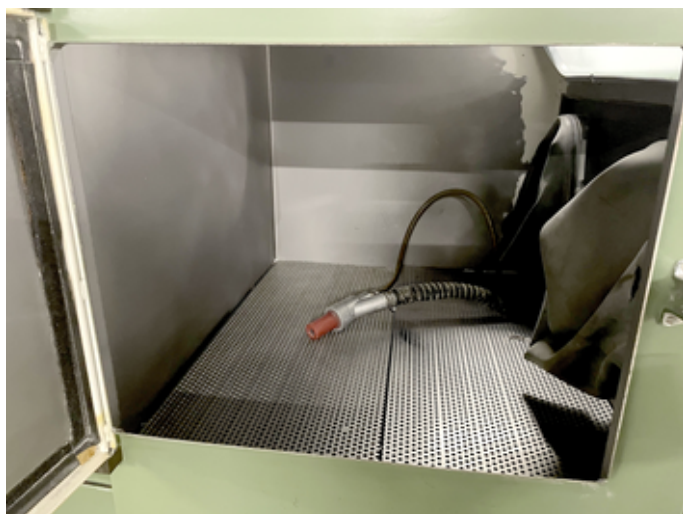

www.mullermachines.ch