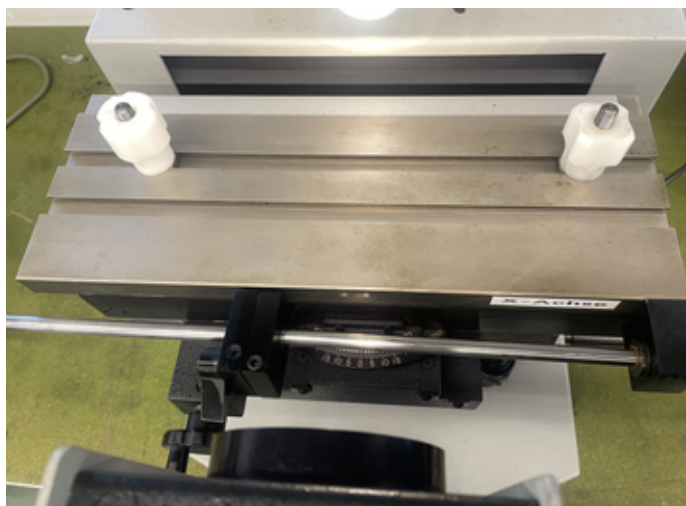

www.mullermachines.ch