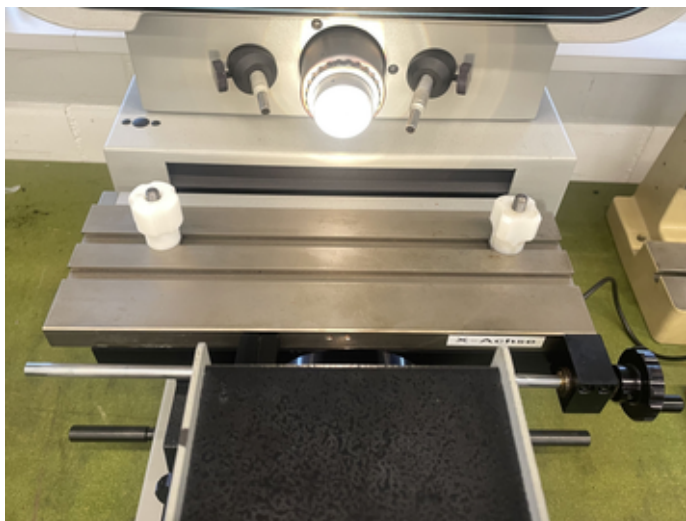

www.mullermachines.ch