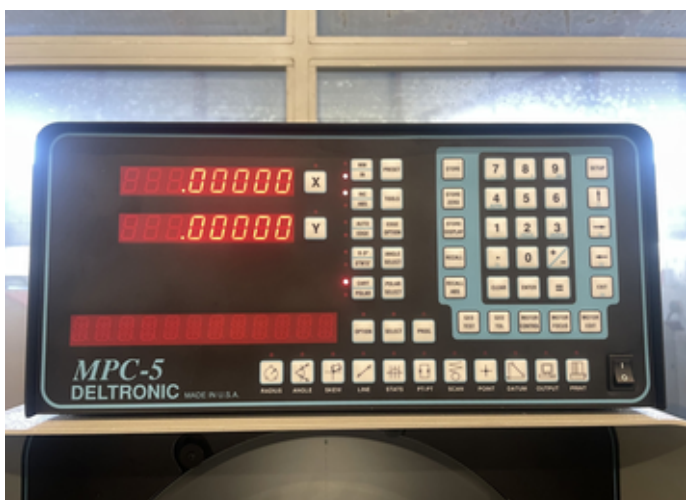

SAM 022410**DELTRONIC Tipo DH 400-612R**

Gruppo Proiettore di profili
Produttori DELTRONIC
Tipo DH 400-612R

Diametro schermo	400 mm
Objekttischlänge	380 mm
Objekttischbreite	125 mm
Collegamento 50 Hz 3x	220 Volt
Peso della macchina circa	100 kg
Dimensioni macchina:	
Lunghezza	500 mm
Larghezza	900 mm
Altezza	1000 mm

Accessori diversi:

Visualizzatore digitale numero assi:	2
--------------------------------------	---

www.mullermachines.ch

www.mullermachines.ch

www.mullermachines.ch