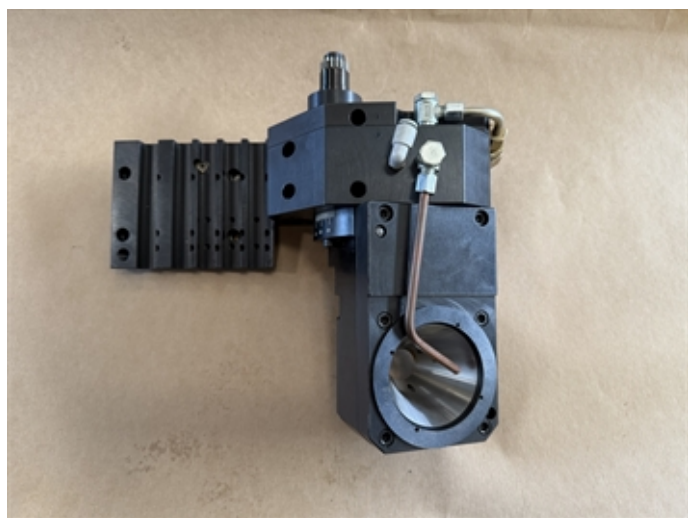

SAM 023355

PIBOMULTI Tipo TTEF "for CITIZEN M16"

Gruppo Dispositivo di vorticoso filetto
Produttori PIBOMULTI
Tipo TTEF "for CITIZEN M16"

Numero di portautensili
 Giri fino
 Peso proprio

5 pce
 3200 t/min
 15 kg