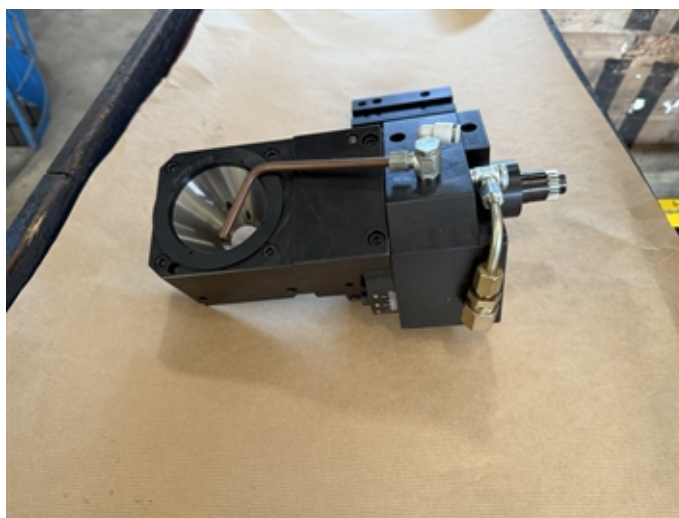

SAM 023355

PIBOMULTI Tipo TTEF "for CITIZEN M16"

Gruppo Dispositivo di vorticoso filetto
Produttori PIBOMULTI
Tipo TTEF "for CITIZEN M16"

Numero di portautensili
 Giri fino
 Peso proprio

5 pce
 3200 t/min
 15 kg