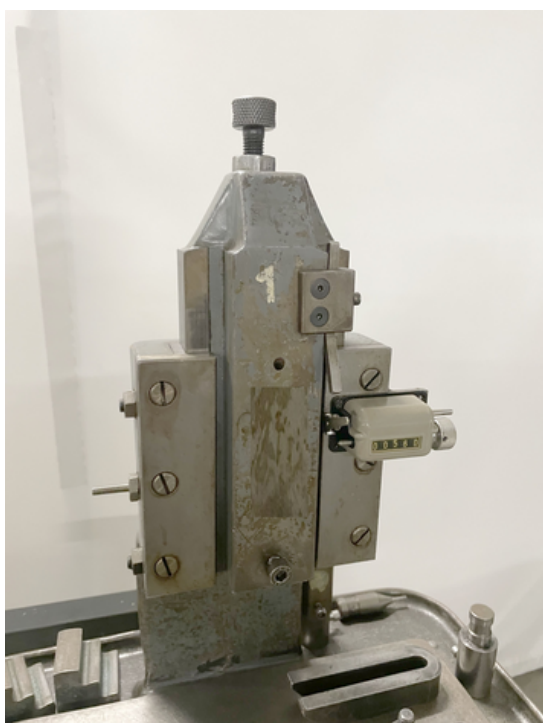

www.mullermachines.ch