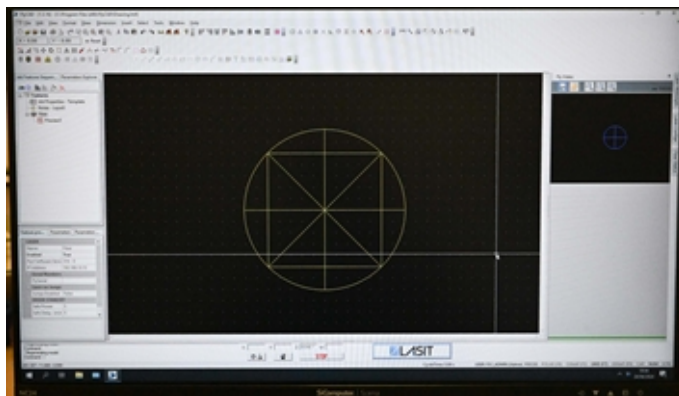

www.mullermachines.ch