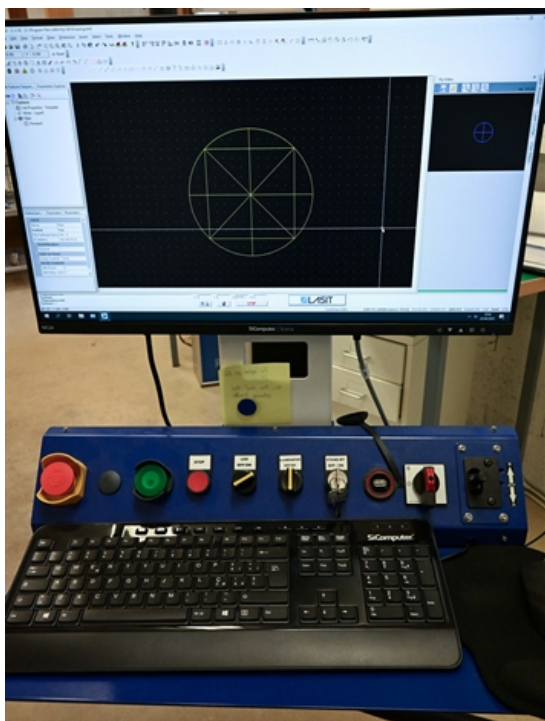

www.mullermachines.ch