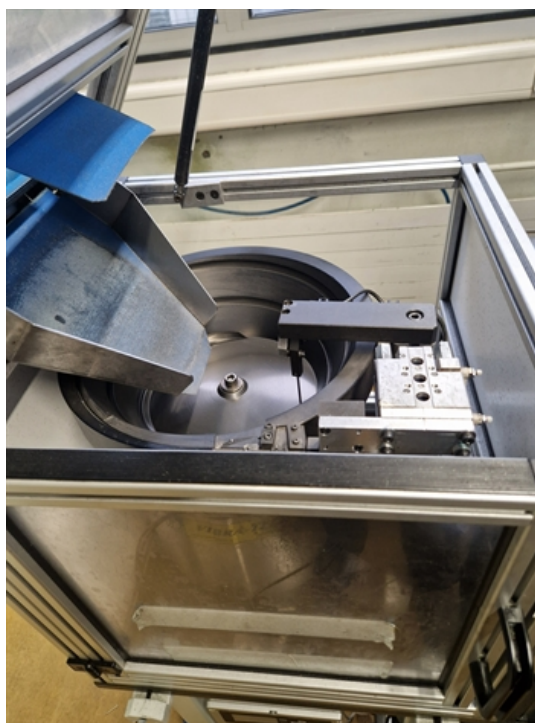

SAM 023465

THOMMEN Tipo Rouleuse de filets

Gruppo
Produttori
Tipo

Rullatrice di precisione
THOMMEN
Rouleuse de filets

www.mullermachines.ch