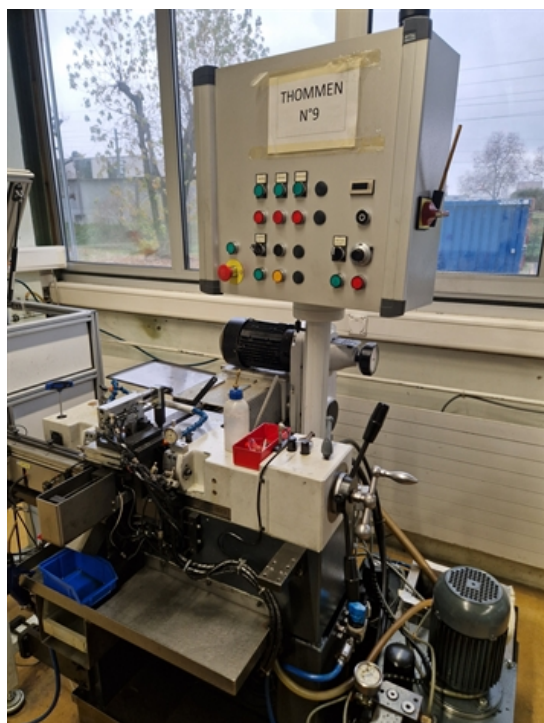

SAM 023465

THOMMEN Tipo Rouleuse de filets

Gruppo
Produttori
Tipo

Rullatrice di precisione
THOMMEN
Rouleuse de filets

www.mullermachines.ch