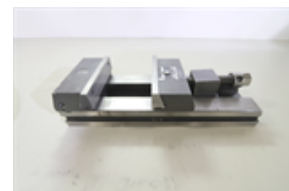

SAM 021149**UNBEKANNT Tipo****Gruppo**

Morsa

Produttori

UNBEKANNT

Dimensioni:

Lunghezza

340 mm

Larghezza

125 mm

Altezza

85 mm

Morsa : larghezza ganascia

125 mm

Lunghezza di serraggio

200 mm

Altezza della morse

40 mm